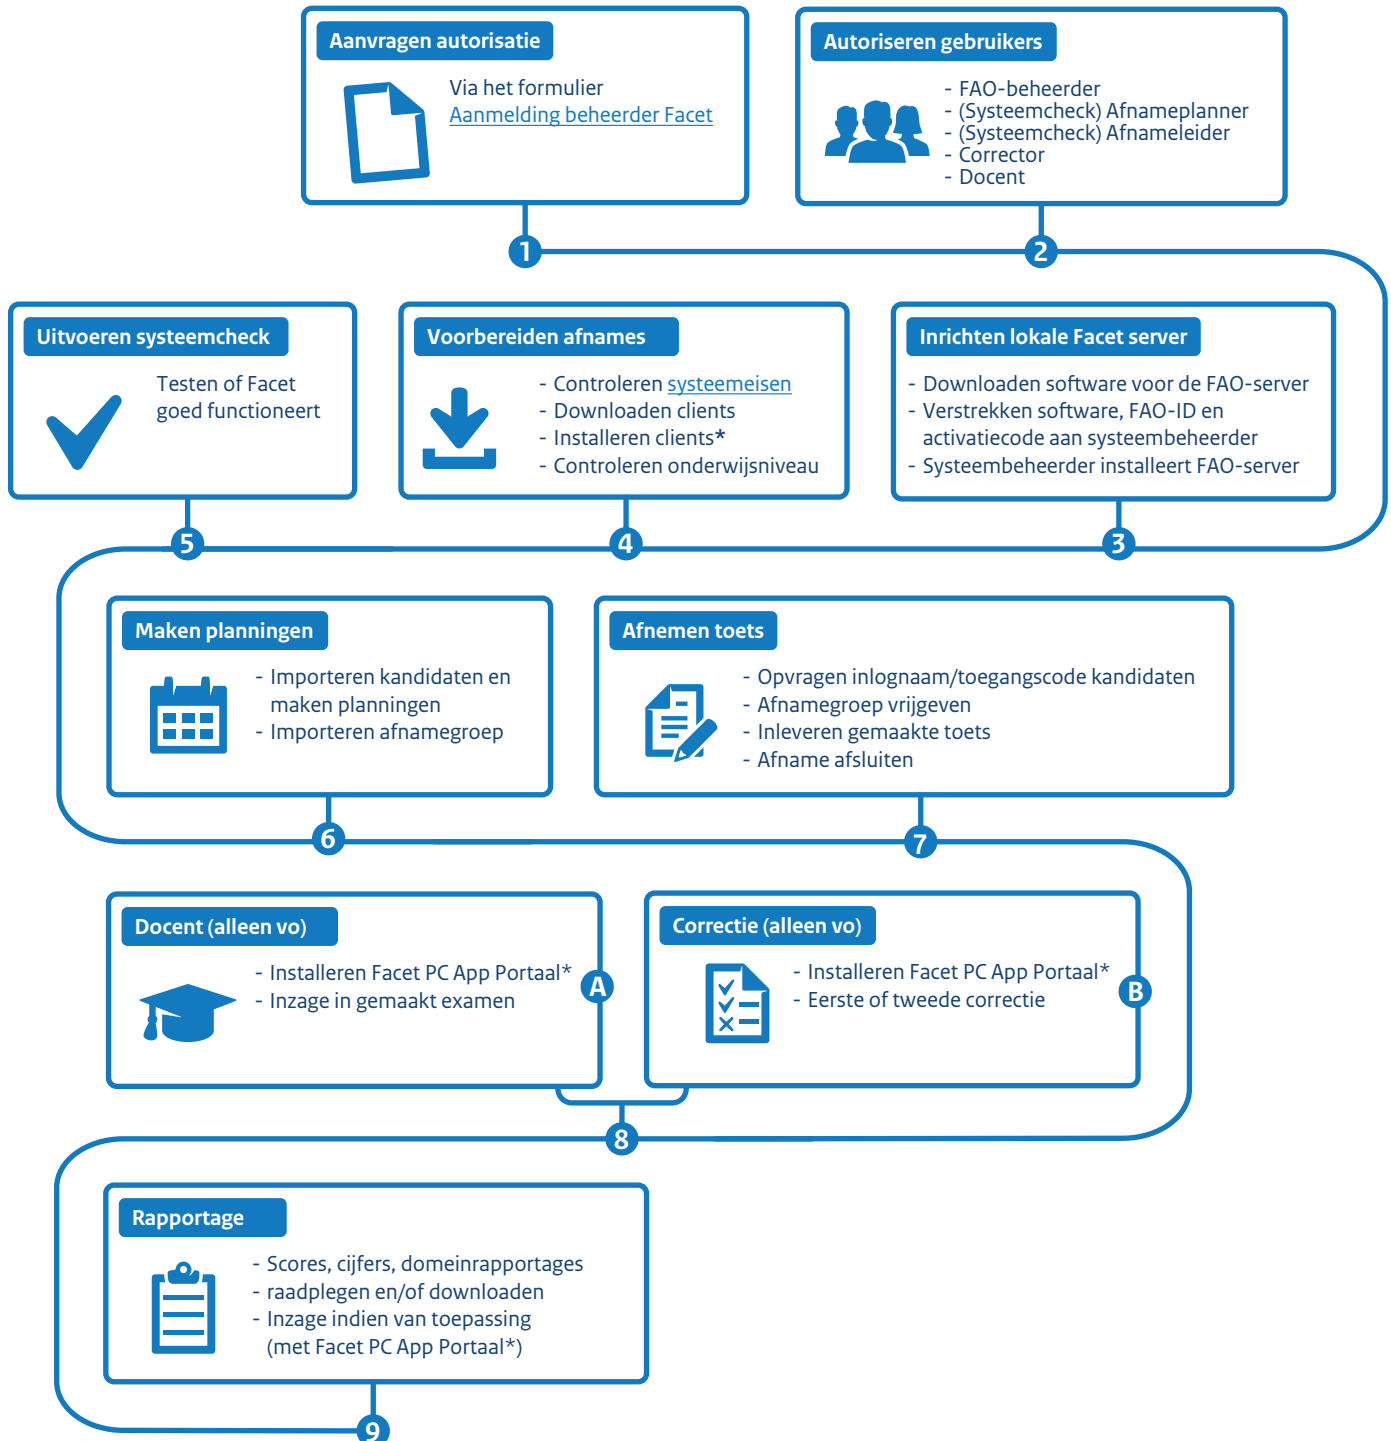

## Stappenplan installatie en gebruik Facet - Offline afname

\* Raadpleeg handleidingen na inloggen op Facet Portaal, onder 'Downloads'.