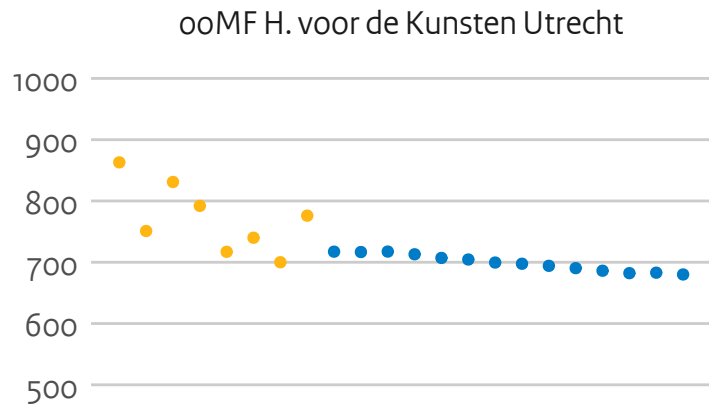

Bachelorinstroom kleine hogescholen (hoofdinscripties in domein ho, voor het eerst in combinatie type en soort ho)