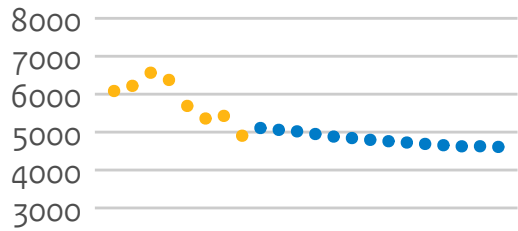

# Bachelorinstroom brede hogescholen (hoofdschrijvingen in domein ho, voor het eerst in combinatie type en soort ho)

01VU Christelijke H. Windesheim

07GR Avans H.

21MI HZ U.A.S.

22OJ H. Rotterdam

23AH Saxion H.