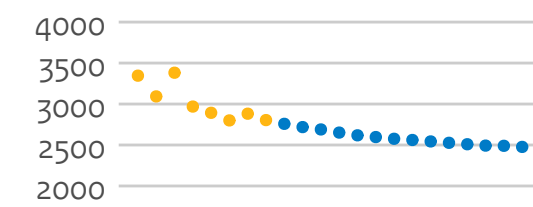

# Instroom brede hogescholen (hoofdinscripties in domein ho, voor het eerst in combinatie type en soort ho)

● prognose ● realisatie

# Bachelorinstroom brede hogescholen (hoofdschrijvingen in domein ho, voor het eerst in combinatie type en soort ho)

01VU Christelijke H. Windesheim

07GR Avans H.

21MI HZ U.A.S.

22OJ H. Rotterdam

23AH Saxion H.

25BE HanzeH. Groningen

25DW H. Utrecht

25JX Zuyd H.

25KB H. van Arnhem en Nijmegen

27PZ H. Inholland

27UM De Haagse H.

28DN H. van Amsterdam

30GB Fontys H.