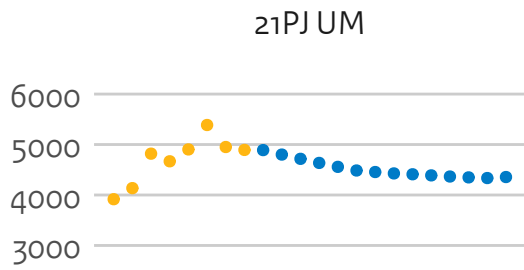

# Instroom universiteiten (hoofdschrijvingen in domein ho, voor het eerst in combinatie type en soort ho)

21PB Leiden

21PC RUG

21PD UU

21PE EUR

21PF TU Delft

21PG TU/e

21PH UT

21PI WUR

21PJ UM

21PK UvA

21PL VU

21PM RU

21PN UvT

# Bachelorinstroom universiteiten (hoofddinschrijvingen in domein ho, voor het eerst in combinatie type en soort ho)