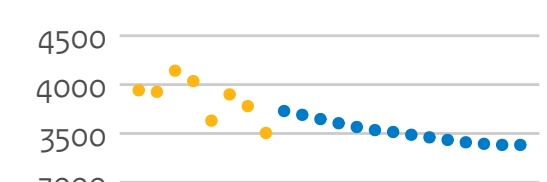

Instroom universiteiten (hoofdschrijvingen in domein ho, voor het eerst in combinatie type en soort ho)

21PI WUR