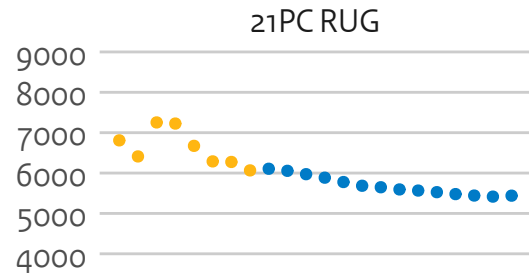

# Instroom universiteiten (hoofdschrijvingen in domein ho, voor het eerst in combinatie type en soort ho)

21PB Leiden

21PC RUG

21PD UU

21PE EUR

21PF TU Delft

21PG TU/e

21PH UT

# Bachelorinstroom universiteiten (hoofddinschrijvingen in domein ho, voor het eerst in combinatie type en soort ho)