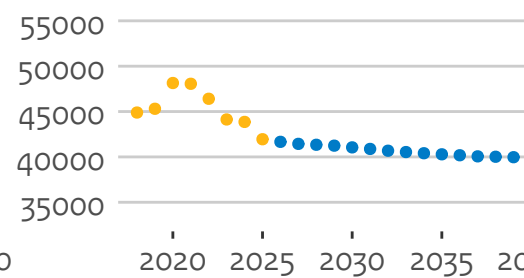

25JX Zuyd H.

5KB H. van Arnhem en Nijmege

27PZ H. Inholland

27UM De Haagse H.

28DN H. van Amsterdam

30GB Fontys H.

31FR NHL Stenden H.

# Instroom brede hogescholen (hoofdinscripties in domein ho, voor het eerst in combinatie type en soort ho)

● prognose ● realisatie