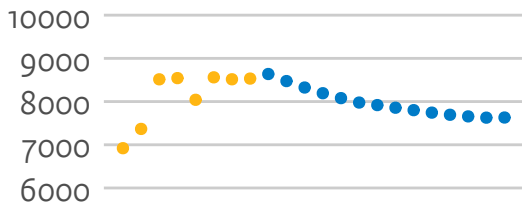

Instroom universiteiten (hoofdschrijvingen in domein ho, voor het eerst in combinatie type en soort ho)

21PJ UM