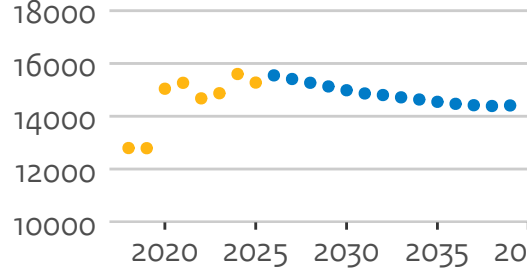

Instroom universiteiten (hoofdschrijvingen in domein ho, voor het eerst in combinatie type en soort ho)

21PK UvA