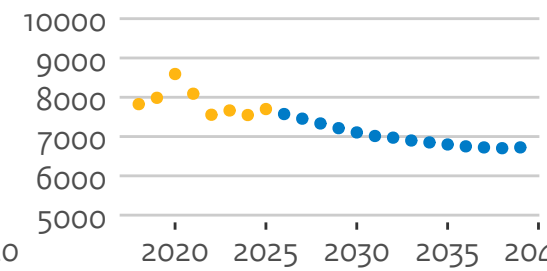

# Instroom universiteiten (hoofdschrijvingen in domein ho, voor het eerst in combinatie type en soort ho)

21PB Leiden

21PC RUG

21PD UU

21PE EUR

21PF TU Delft

21PG TU/e

21PH UT

21PI WUR

21PJ UM

21PK UvA

21PL VU

21PM RU

21PN UvT

# Bachelorinstroom universiteiten (hoofddinschrijvingen in domein ho, voor het eerst in combinatie type en soort ho)