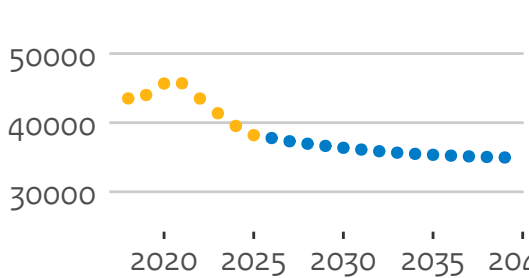

25JX Zuyd H.

5KB H. van Arnhem en Nijmege

27PZ H. Inholland

27UM De Haagse H.

28DN H. van Amsterdam

30GB Fontys H.

31FR NHL Stenden H.

# Instroom brede hogescholen (hoofdinscripties in domein ho, voor het eerst in combinatie type en soort ho)

● prognose ● realisatie