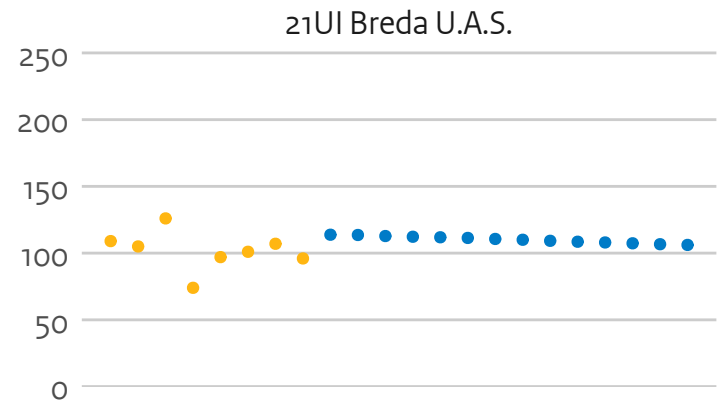

Associate degreeinstroom kleine hogescholen (hoofdschrijvingen in domein ho, voor het eerst in combinatie type en soort ho)

● prognose ● realisatie