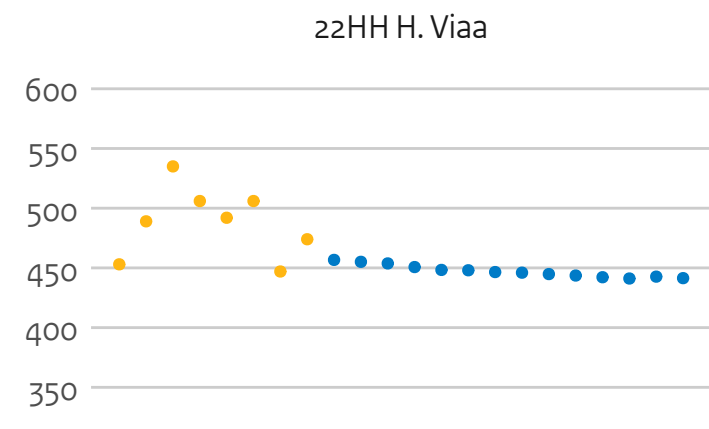

Bachelorinstroom kleine hogescholen (hoofdinscripties in domein ho, voor het eerst in combinatie type en soort ho)