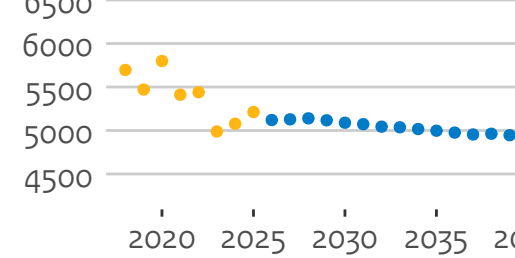

# Bachelorinstroom brede hogescholen (hoofdschrijvingen in domein ho, voor het eerst in combinatie type en soort ho)

01VU Christelijke H. Windesheim

07GR Avans H.

21MI HZ U.A.S.

22OJ H. Rotterdam

23AH Saxion H.

25BE HanzeH. Groningen

25DW H. Utrecht

25JX Zuyd H.

25KB H. van Arnhem en Nijmegen

27PZ H. Inholland

27UM De Haagse H.

28DN H. van Amsterdam

30GB Fontys H.