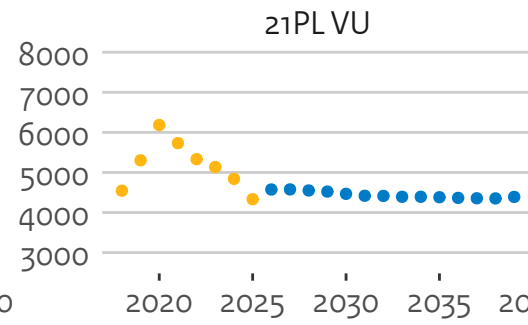

# Instroom universiteiten (hoofdschrijvingen in domein ho, voor het eerst in combinatie type en soort ho)

21PB Leiden

21PC RUG

21PD UU

21PE EUR

21PF TU Delft

21PG TU/e

21PH UT

21PI WUR

21PJ UM

21PK UvA

21PL VU

21PM RU

21PN UvT

# Bachelorinstroom universiteiten (hoofddinschrijvingen in domein ho, voor het eerst in combinatie type en soort ho)