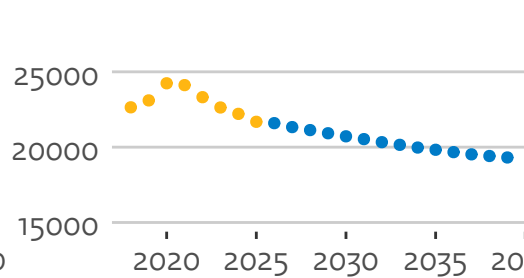

25JX Zuyd H.

5KB H. van Arnhem en Nijmege

27PZ H. Inholland

27UM De Haagse H.

28DN H. van Amsterdam

30GB Fontys H.

31FR NHL Stenden H.

# Instroom brede hogescholen (hoofdinscripties in domein ho, voor het eerst in combinatie type en soort ho)

● prognose ● realisatie