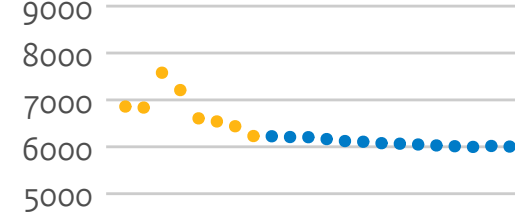

# Instroom brede hogescholen (hoofdinscripties in domein ho, voor het eerst in combinatie type en soort ho)

● prognose ● realisatie

# Bachelorinstroom brede hogescholen (hoofdschrijvingen in domein ho, voor het eerst in combinatie type en soort ho)

01VU Christelijke H. Windesheim

07GR Avans H.

21MI HZ U.A.S.

22OJ H. Rotterdam

23AH Saxion H.

25BE HanzeH. Groningen

25DW H. Utrecht

25JX Zuyd H.

25KB H. van Arnhem en Nijmegen

27PZ H. Inholland

27UM De Haagse H.

28DN H. van Amsterdam

30GB Fontys H.