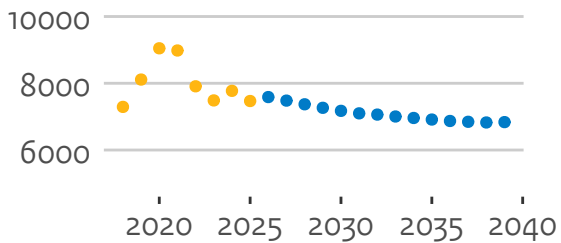

# Instroom universiteiten (hoofdschrijvingen in domein ho, voor het eerst in combinatie type en soort ho)

21PB Leiden

21PC RUG

21PD UU

21PE EUR

21PF TU Delft

21PG TU/e

21PH UT

21PI WUR

21PJ UM

21PK UvA

21PL VU

21PM RU

21PN UvT

# Bachelorinstroom universiteiten (hoofddinschrijvingen in domein ho, voor het eerst in combinatie type en soort ho)