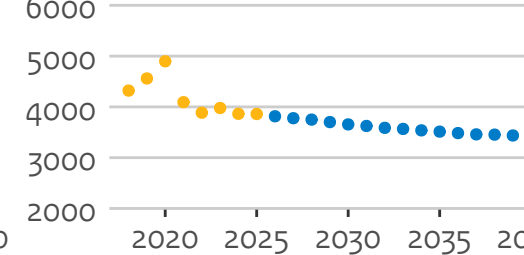

31FR NHL Stenden H.