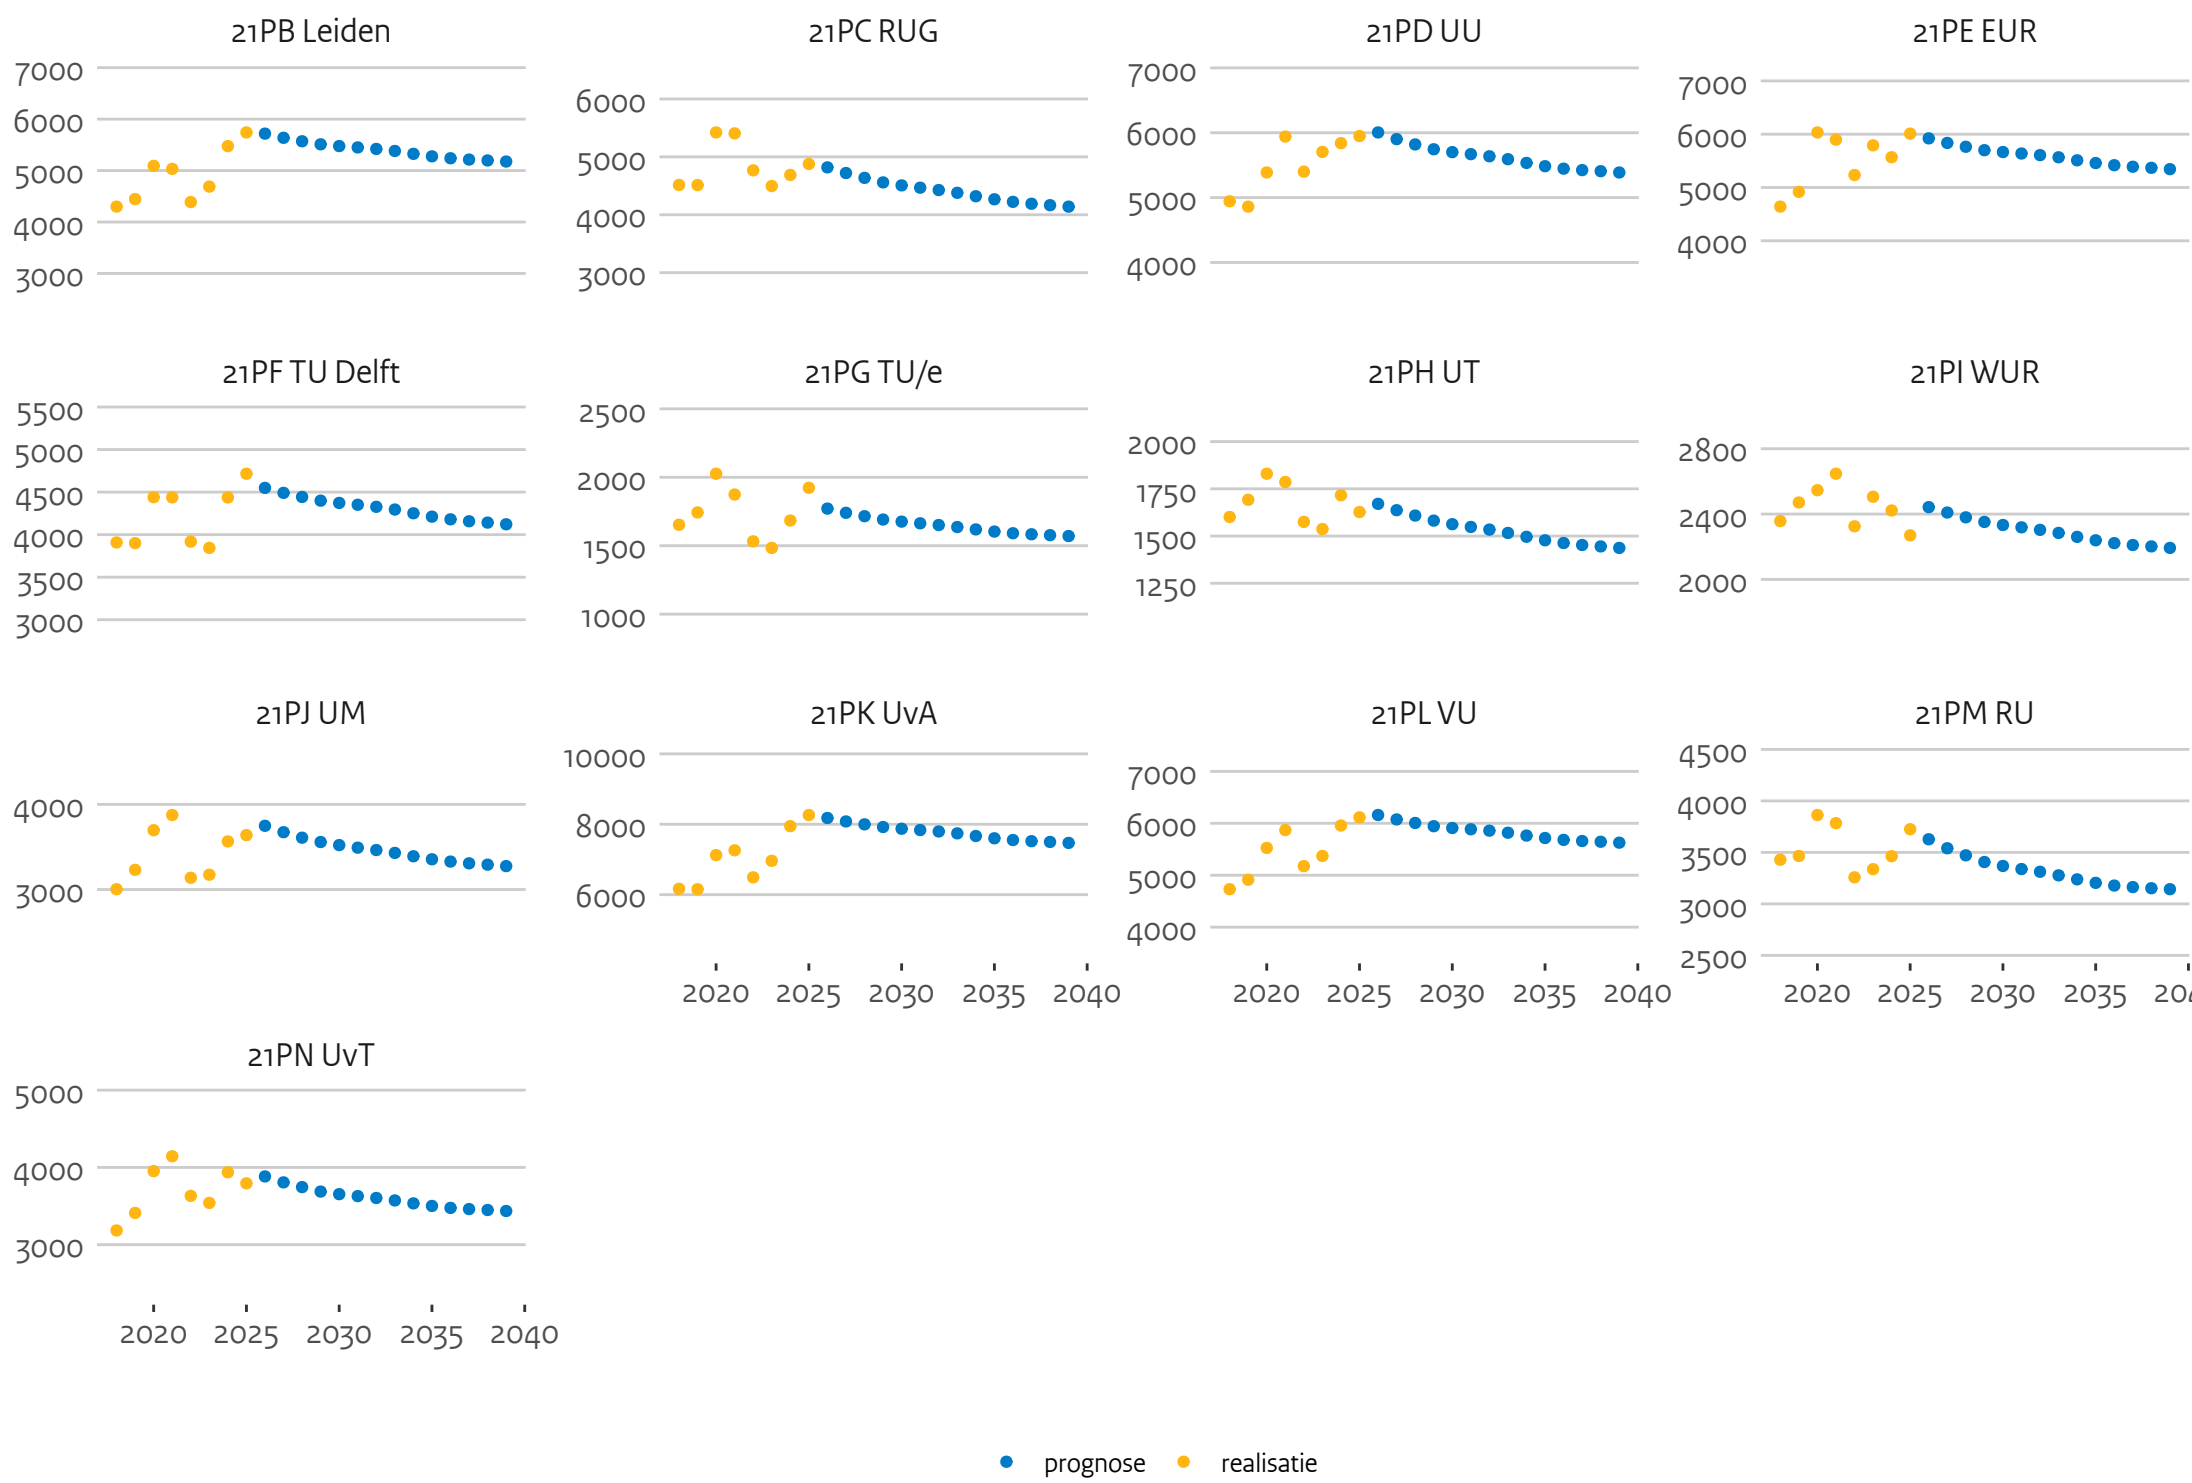

Masterinstroom universiteiten (hoofdschrijvingen in domein ho, voor het eerst in combinatie type en soort ho)