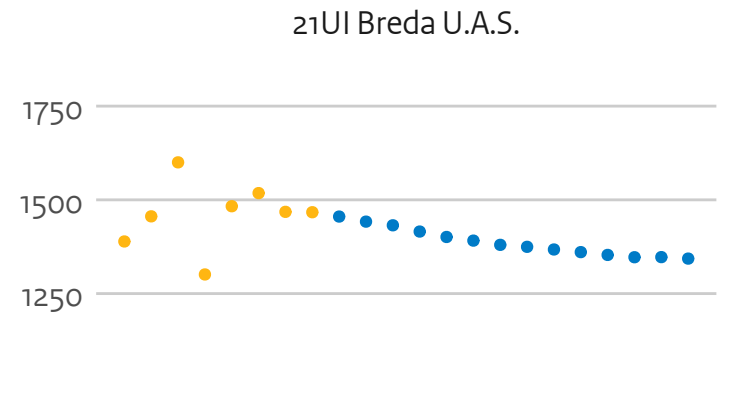

## 30TX Aeres H.

# Instroom kleine hogescholen (hoofddinschrijvingen in domein ho, voor het eerst in combinatie type en soort ho)

● prognose ● realisatie

# Bachelorinstroom kleine hogescholen (hoofdinscripties in domein ho, voor het eerst in combinatie type en soort ho)