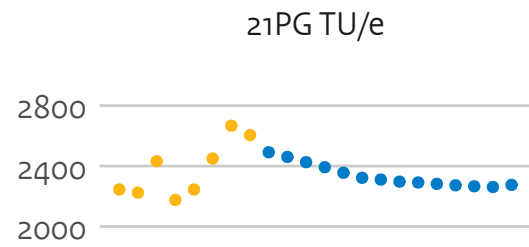

# Instroom universiteiten (hoofdschrijvingen in domein ho, voor het eerst in combinatie type en soort ho)

21PB Leiden

21PC RUG

21PD UU

21PE EUR

21PF TU Delft

21PG TU/e

21PH UT

# Bachelorinstroom universiteiten (hoofddinschrijvingen in domein ho, voor het eerst in combinatie type en soort ho)