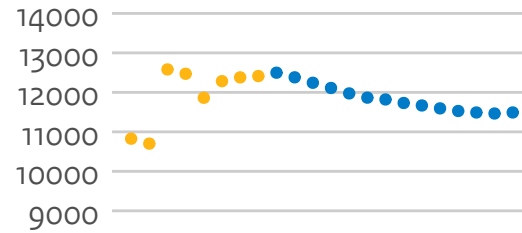

# Instroom universiteiten (hoofdschrijvingen in domein ho, voor het eerst in combinatie type en soort ho)

21PB Leiden

21PC RUG

21PD UU

21PE EUR

21PF TU Delft

21PG TU/e

21PH UT