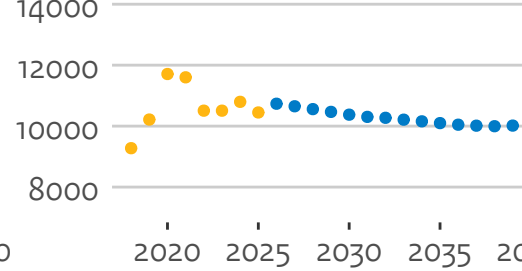

# Instroom universiteiten (hoofdschrijvingen in domein ho, voor het eerst in combinatie type en soort ho)

21PB Leiden

21PC RUG

21PD UU

21PE EUR

21PF TU Delft

21PG TU/e

21PH UT

21PI WUR

21PJ UM

21PK UvA

21PL VU

21PM RU

21PN UvT

# Bachelorinstroom universiteiten (hoofddinschrijvingen in domein ho, voor het eerst in combinatie type en soort ho)