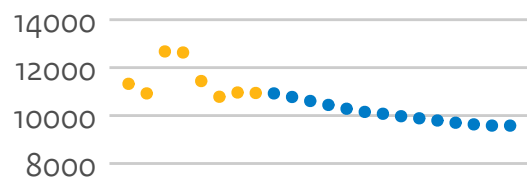

# Instroom universiteiten (hoofdschrijvingen in domein ho, voor het eerst in combinatie type en soort ho)

21PB Leiden

21PC RUG

21PD UU

21PE EUR

21PF TU Delft

21PG TU/e

21PH UT