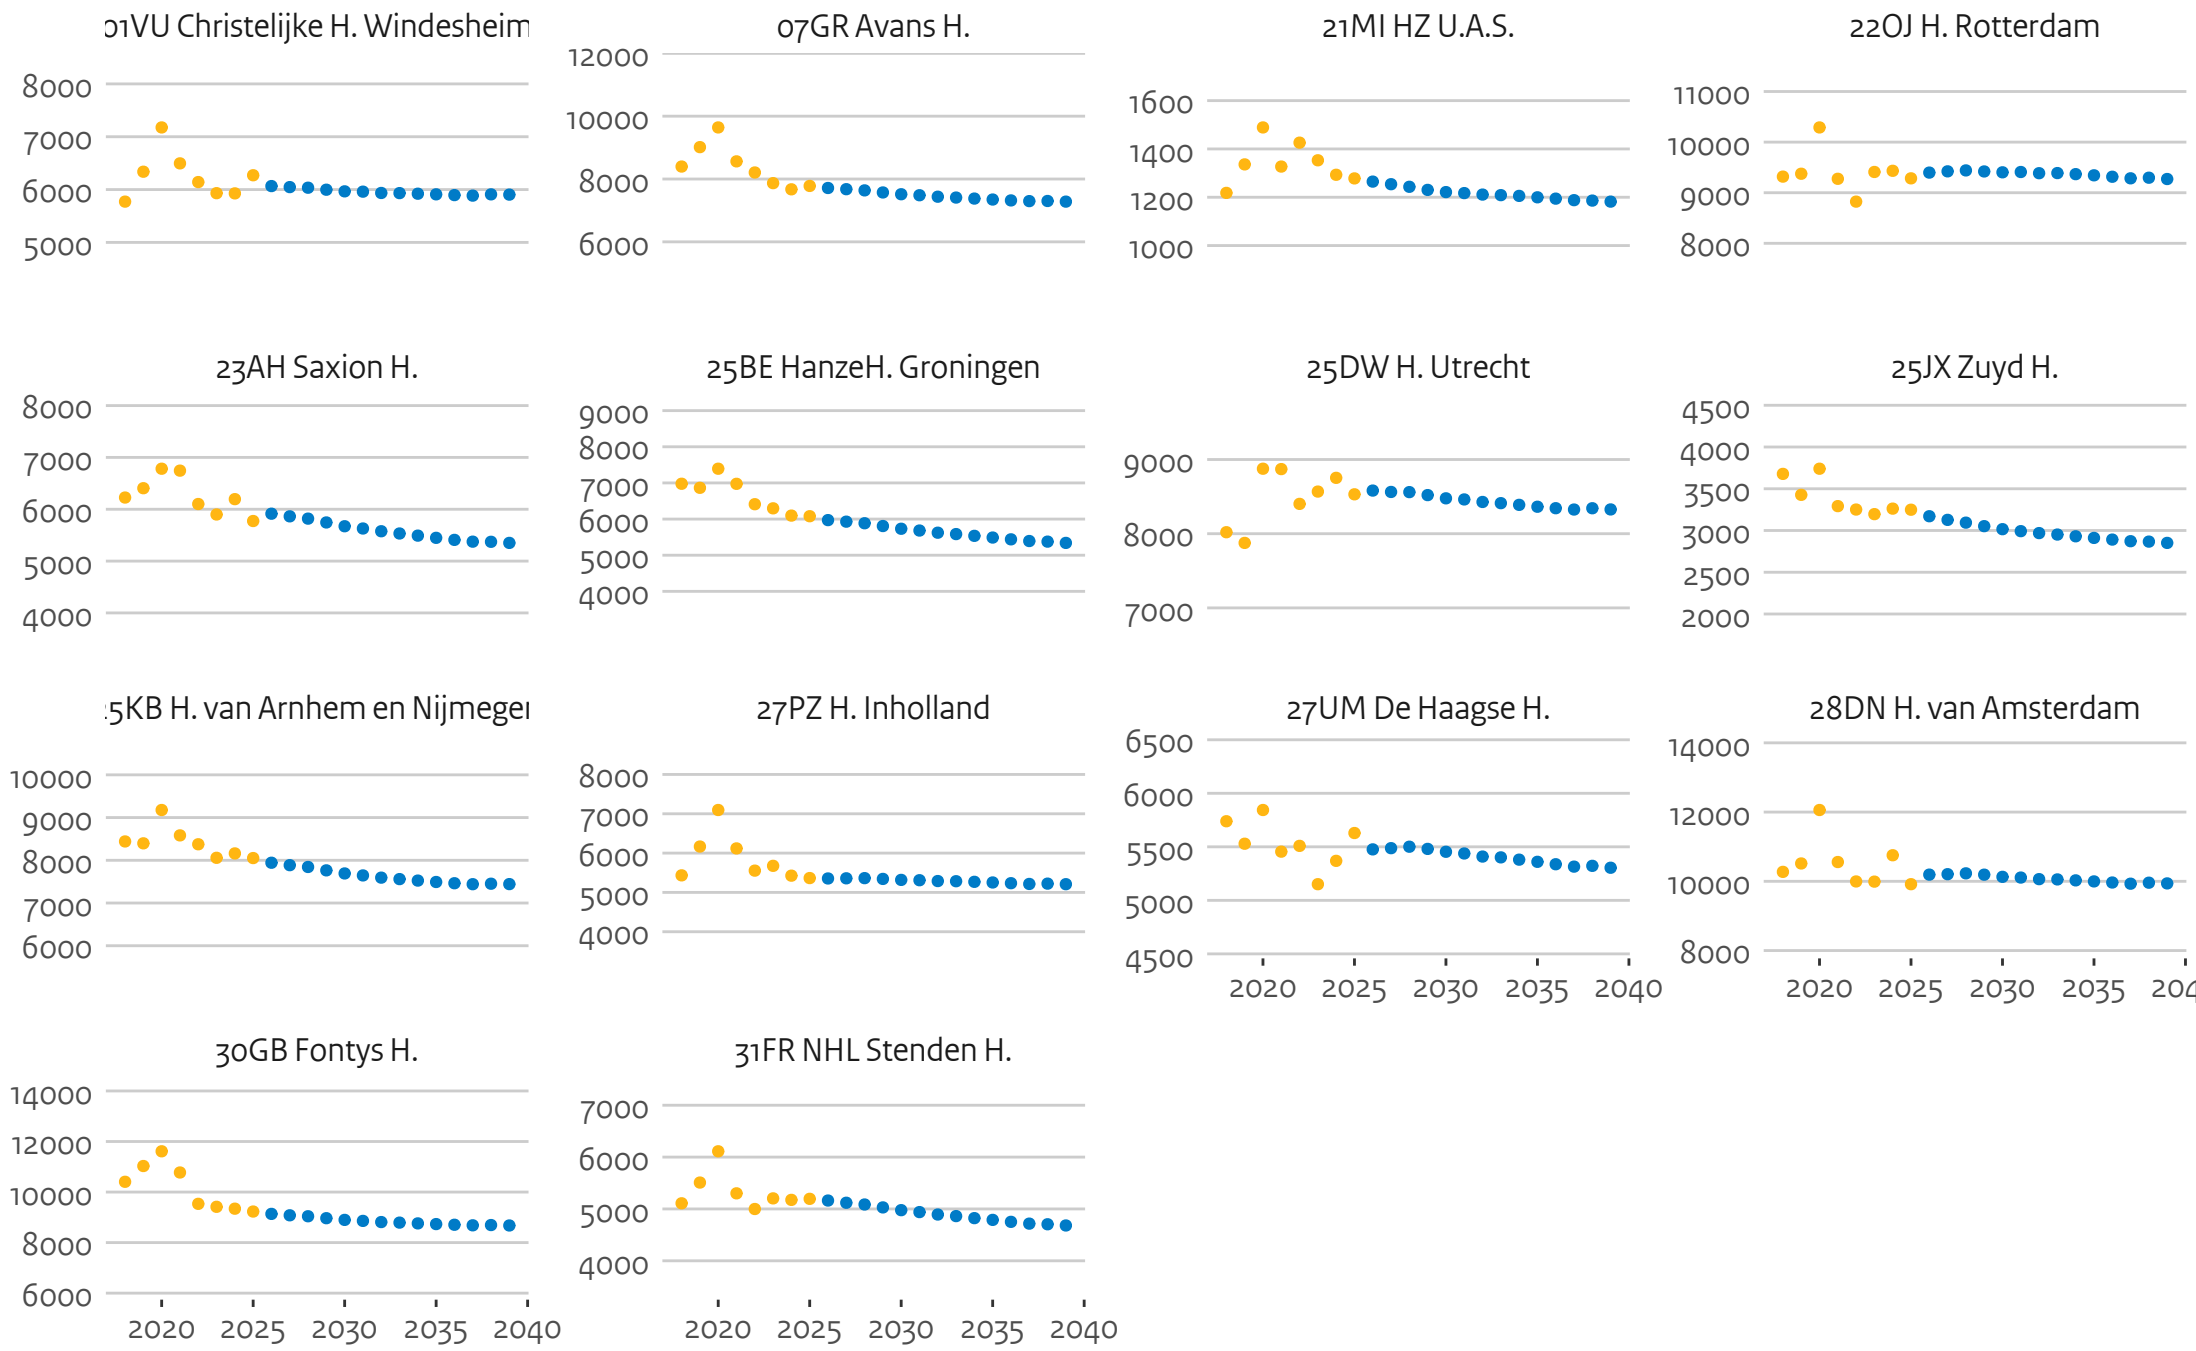

Instroom brede hogescholen (hoofdinscripties in domein ho, voor het eerst in combinatie type en soort ho)

● prognose ● realisatie