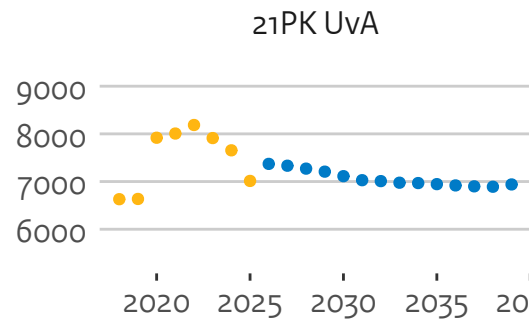

# Instroom universiteiten (hoofdschrijvingen in domein ho, voor het eerst in combinatie type en soort ho)

21PB Leiden

21PC RUG

21PD UU

21PE EUR

21PF TU Delft

21PG TU/e

21PH UT

21PI WUR

21PJ UM

21PK UvA

21PL VU

21PM RU

21PN UvT

# Bachelorinstroom universiteiten (hoofddinschrijvingen in domein ho, voor het eerst in combinatie type en soort ho)