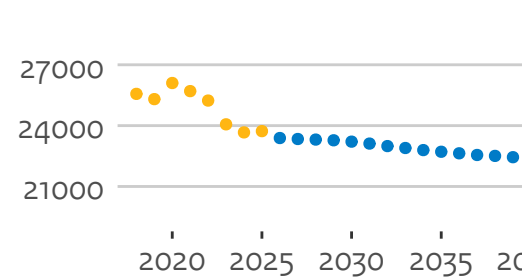

25JX Zuyd H.

5KB H. van Arnhem en Nijmege

27PZ H. Inholland

27UM De Haagse H.

28DN H. van Amsterdam

30GB Fontys H.

31FR NHL Stenden H.

# Instroom brede hogescholen (hoofdinscripties in domein ho, voor het eerst in combinatie type en soort ho)

● prognose ● realisatie