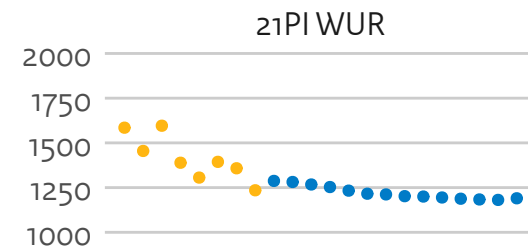

# Instroom universiteiten (hoofdschrijvingen in domein ho, voor het eerst in combinatie type en soort ho)

21PB Leiden

21PC RUG

21PD UU

21PE EUR

21PF TU Delft

21PG TU/e

21PH UT

# Bachelorinstroom universiteiten (hoofddinschrijvingen in domein ho, voor het eerst in combinatie type en soort ho)