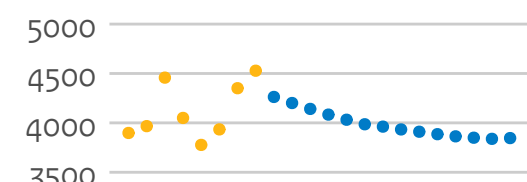

# Instroom universiteiten (hoofdschrijvingen in domein ho, voor het eerst in combinatie type en soort ho)

21PB Leiden

21PC RUG

21PD UU

21PE EUR

21PF TU Delft

21PG TU/e

21PH UT