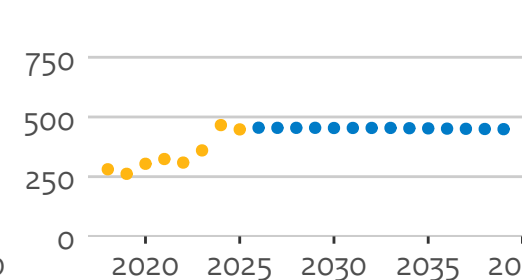

# Masterinstroom brede hogescholen (hoofddinschrijvingen in domein ho, voor het eerst in combinatie type en soort ho)

01VU Christelijke H. Windesheim

07GR Avans H.

21MI HZ U.A.S.

22OJ H. Rotterdam

23AH Saxion H.

25BE HanzeH. Groningen

25DW H. Utrecht

25JX Zuyd H.

25KB H. van Arnhem en Nijmegen

27PZ H. Inholland

27UM De Haagse H.

28DN H. van Amsterdam

30GB Fontys H.