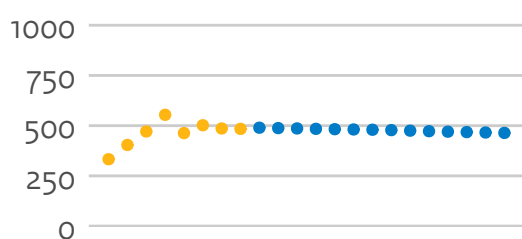

# Masterinstroom brede hogescholen (hoofddinschrijvingen in domein ho, voor het eerst in combinatie type en soort ho)

01VU Christelijke H. Windesheim

07GR Avans H.

21MI HZ U.A.S.

22OJ H. Rotterdam

23AH Saxion H.

25BE HanzeH. Groningen

25DW H. Utrecht

25JX Zuyd H.

25KB H. van Arnhem en Nijmegen

27PZ H. Inholland

27UM De Haagse H.

28DN H. van Amsterdam

30GB Fontys H.