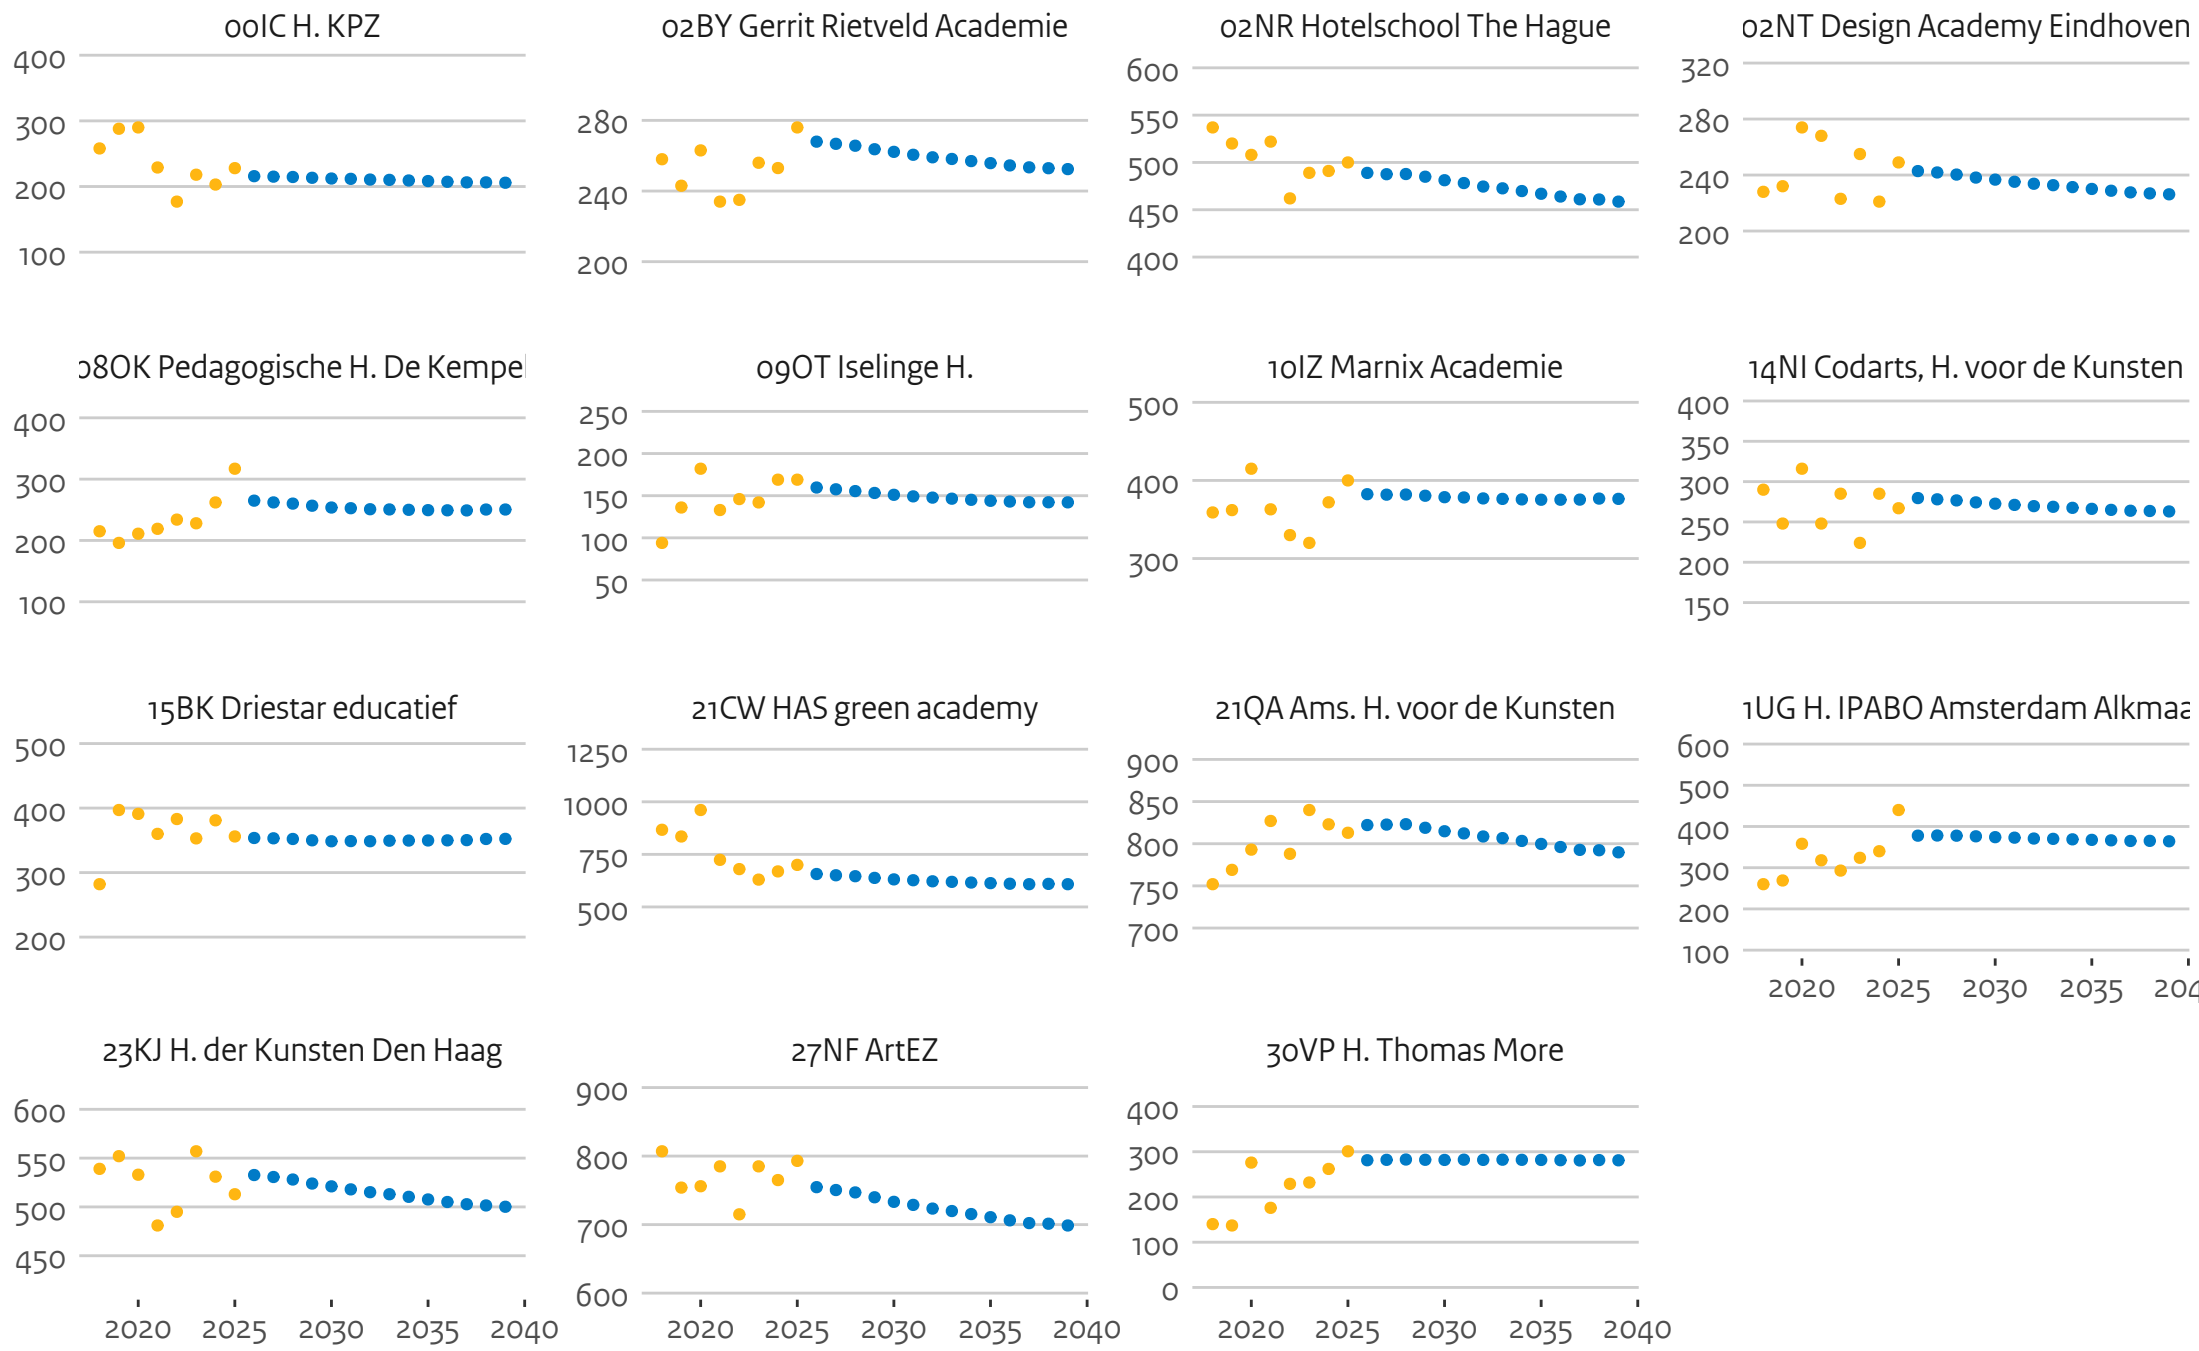

Instream specialistische hogescholen (hoofddinschrijvingen in domein ho, voor het eerst in combinatie type en soort ho)

● prognose ● realisatie