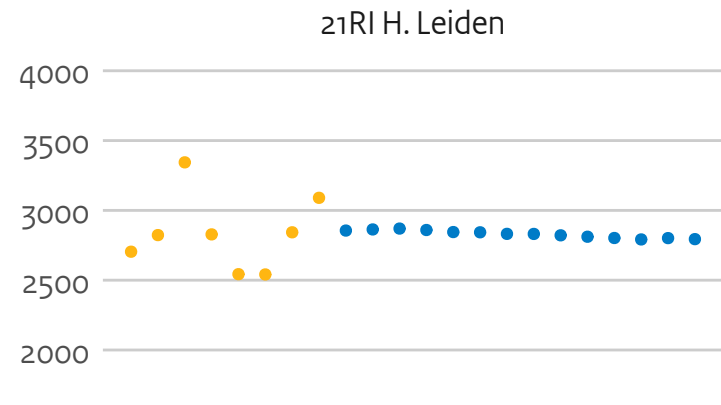

Bachelorinstroom kleine hogescholen (hoofdinscripties in domein ho, voor het eerst in combinatie type en soort ho)