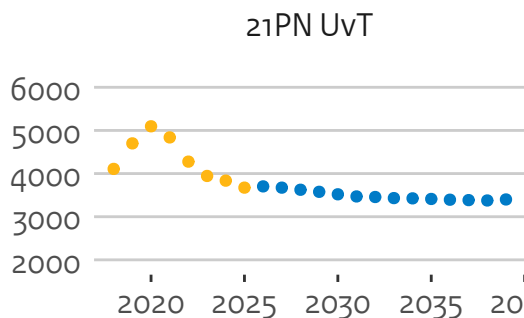

# Instroom universiteiten (hoofdschrijvingen in domein ho, voor het eerst in combinatie type en soort ho)

21PB Leiden

21PC RUG

21PD UU

21PE EUR

21PF TU Delft

21PG TU/e

21PH UT

# Bachelorinstroom universiteiten (hoofddinschrijvingen in domein ho, voor het eerst in combinatie type en soort ho)