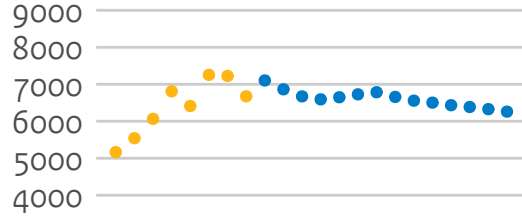

21PK UvA

21PL VU

21PM RU

21PN UvT

● prognose ● realisatie

Bachelorinstroom universiteiten (hoofdinschrijvingen in domein ho, voor het eerst in combinatie type en soort ho)

21PB Leiden

21PC RUG