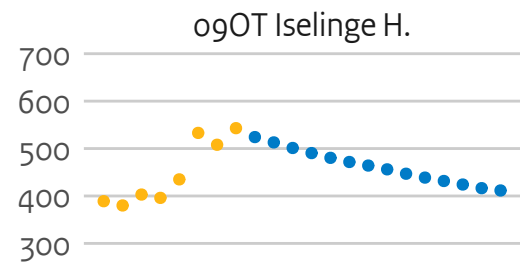

21RI H. Leiden

21UI Breda U.A.S.

22HH H. Viaa

25BA Christelijke H. Ede

30HD H. Van Hall Larenstein

30TX Aeres H.

Associate degreestroom kleine hogescholen (hoofddinschrijvingen in domein ho, voor het eerst in combinatie type en soort ho)

● prognose ● realisatie

Masterinstroom kleine hogescholen (hoofdschrijvingen in domein ho, voor het eerst in combinatie type en soort ho)

Ingeschrevenen specialisistische hogescholen (hoofdinshrijvingen in domein ho)