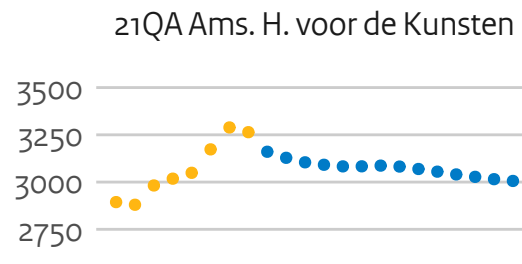

21RI H. Leiden

21UI Breda U.A.S.

22HH H. Viaa

25BA Christelijke H. Ede

30HD H. Van Hall Larenstein

30TX Aeres H.

Associate degreestroom kleine hogescholen (hoofddinschrijvingen in domein ho, voor het eerst in combinatie type en soort ho)

● prognose ● realisatie

Masterinstroom kleine hogescholen (hoofdschrijvingen in domein ho, voor het eerst in combinatie type en soort ho)

Ingeschrevenen specialisistische hogescholen (hoofdinshrijvingen in domein ho)