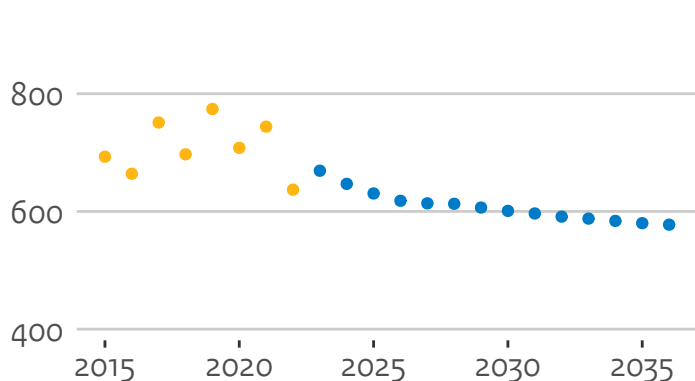

22HH H. Viaa

25BA Christelijke H. Ede

30HD H. Van Hall Larenstein

30TX Aeres H.

Bachelorinstroom kleine hogescholen (hoofddinschrijvingen in domein ho, voor het eerst in combinatie type en soort ho)

00MF H. voor de Kunsten Utrecht

21RI H. Leiden

21UI Breda U.A.S.

22HH H. Viaa

25BA Christelijke H. Ede

30HD H. Van Hall Larenstein

30TX Aeres H.

Associate degreestroom kleine hogescholen (hoofddinschrijvingen in domein ho, voor het eerst in combinatie type en soort ho)

● prognose ● realisatie

Masterinstroom kleine hogescholen (hoofdschrijvingen in domein ho, voor het eerst in combinatie type en soort ho)

Ingeschrevenen specialisistische hogescholen (hoofdinshrijvingen in domein ho)