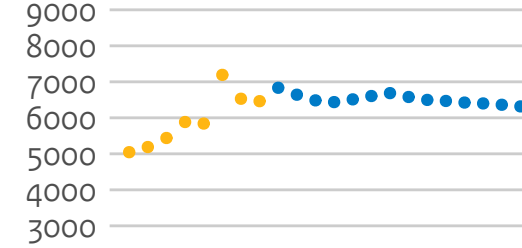

Bachelorinstroom universiteiten (hoofdinschrijvingen in domein ho, voor het eerst in combinatie type en soort ho)

21PD UU