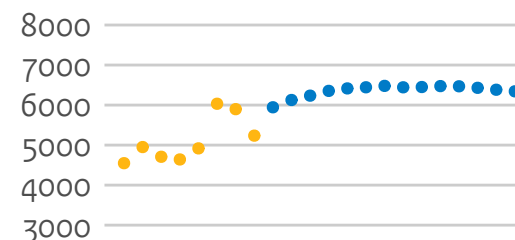

21PL VU

21PM RU

21PN UvT

Masterinstroom universiteiten (hoofddinschrijvingen in domein ho, voor het eerst in combinatie type en soort ho)

21PB Leiden

21PC RUG

21PD UU

21PE EUR