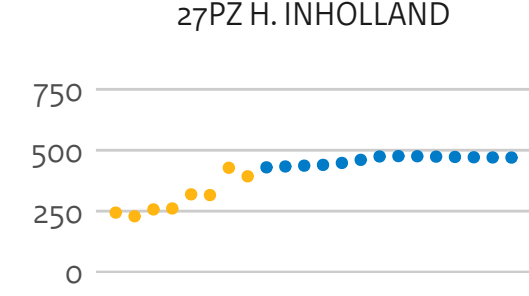

30GB Fontys H.

31FR NHL Stenden H.

Bachelorinstroom brede hogescholen (hoofdinscripties in domein ho, voor het eerst in combinatie type en soort ho)

● prognose ● realisatie

Associate degreeinstroom brede hogescholen (hoofdinscripties in domein ho, voor het eerst in combinatie type en soort ho)

Masterinstroom brede hogescholen (hoofddinschrijvingen in domein ho, voor het eerst in combinatie type en soort ho)

01VU Christelijke H. Windesheim

07GR Avans H.

21MI HZ U.A.S.

22OJ H. Rotterdam

23AH Saxion H.