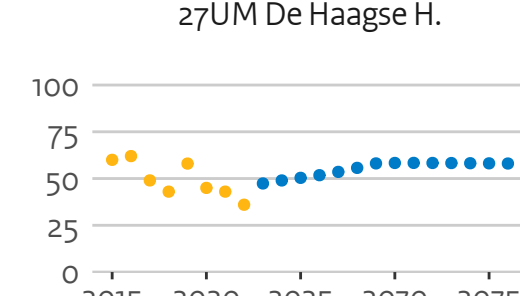

30GB Fontys H.

31FR NHL Stenden H.

Bachelorinstroom brede hogescholen (hoofdinscripties in domein ho, voor het eerst in combinatie type en soort ho)

● prognose ● realisatie

Associate degreeinstroom brede hogescholen (hoofdinscripties in domein ho, voor het eerst in combinatie type en soort ho)

Masterinstroom brede hogescholen (hoofddinschrijvingen in domein ho, voor het eerst in combinatie type en soort ho)

01VU Christelijke H. Windesheim

07GR Avans H.

21MI HZ U.A.S.

22OJ H. Rotterdam

23AH Saxion H.