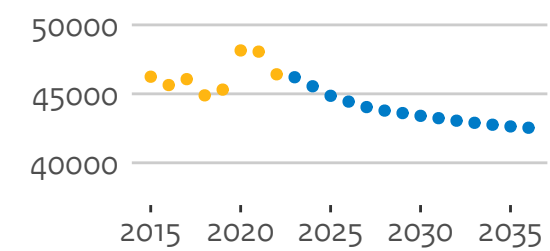

25BE HanzeH. Groningen

25DW H. Utrecht

25JX Zuyd H.

5KB H. van Arnhem en Nijmege

27PZ H. INHOLLAND

27UM De Haagse H.

28DN H. van Amsterdam

30GB Fontys H.

31FR NHL Stenden H.

Instroom brede hogescholen (hoofddinschrijvingen in domein ho, voor het eerst in combinatie type en soort ho)

01VU Christelijke H. Windesheim

07GR Avans H.

21MI HZ U.A.S.

22OJ H. Rotterdam