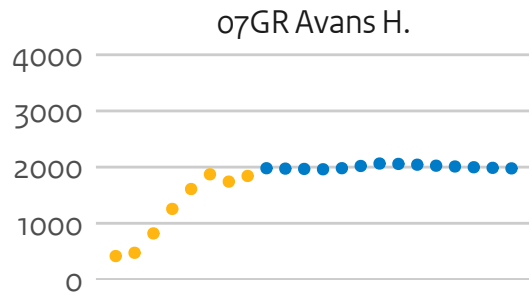

30GB Fontys H.

31FR NHL Stenden H.

Bachelorinstroom brede hogescholen (hoofdinscripties in domein ho, voor het eerst in combinatie type en soort ho)

● prognose ● realisatie

Associate degreeinstroom brede hogescholen (hoofdinscripties in domein ho, voor het eerst in combinatie type en soort ho)