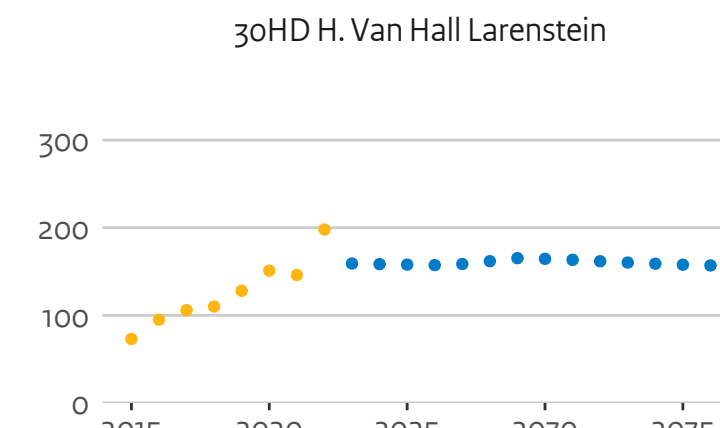

21RI H. Leiden

21UI Breda U.A.S.

22HH H. Viaa

25BA Christelijke H. Ede

30HD H. Van Hall Larenstein

30TX Aeres H.

Associate degreestroom kleine hogescholen (hoofddinschrijvingen in domein ho, voor het eerst in combinatie type en soort ho)