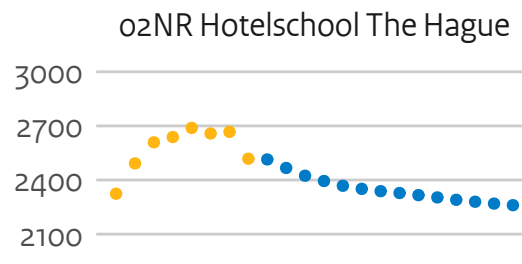

22HH H. Viaa

25BA Christelijke H. Ede

30HD H. Van Hall Larenstein

30TX Aeres H.

Bachelorinstroom kleine hogescholen (hoofddinschrijvingen in domein ho, voor het eerst in combinatie type en soort ho)

00MF H. voor de Kunsten Utrecht

21RI H. Leiden

21UI Breda U.A.S.

22HH H. Viaa

25BA Christelijke H. Ede

30HD H. Van Hall Larenstein

30TX Aeres H.

Associate degreestroom kleine hogescholen (hoofddinschrijvingen in domein ho, voor het eerst in combinatie type en soort ho)

● prognose ● realisatie

Masterinstroom kleine hogescholen (hoofdschrijvingen in domein ho, voor het eerst in combinatie type en soort ho)

Ingeschrevenen specialisistische hogescholen (hoofdinshrijvingen in domein ho)