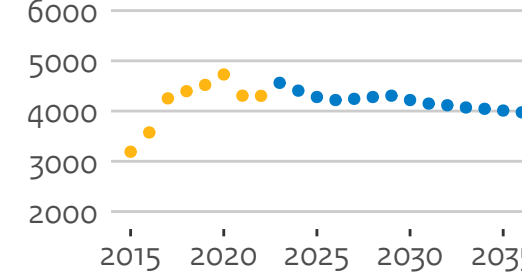

21PK UvA

21PL VU

21PM RU

21PN UvT

● prognose ● realisatie

Bachelorinstroom universiteiten (hoofdinschrijvingen in domein ho, voor het eerst in combinatie type en soort ho)

21PB Leiden

21PC RUG

21PD UU

21PE EUR

21PF TU Delft

21PG TU/e

21PH UT

21PI WUR

21PJ UM

21PK UvA

21PL VU

21PM RU

21PN UvT

Masterinstroom universiteiten (hoofddinschrijvingen in domein ho, voor het eerst in combinatie type en soort ho)

21PB Leiden

21PC RUG

21PD UU

21PE EUR