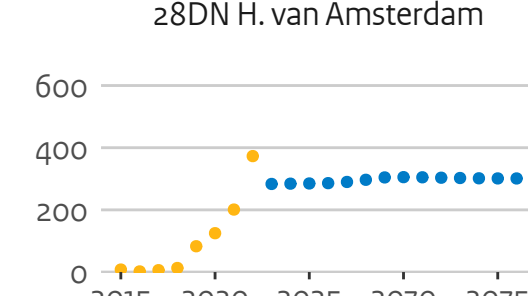

23AH Saxion H.

25BE HanzeH. Groningen

25DW H. Utrecht

25JX Zuyd H.

5KB H. van Arnhem en Nijmegen

27PZ H. INHOLLAND

27UM De Haagse H.

28DN H. van Amsterdam

30GB Fontys H.

31FR NHL Stenden H.

Bachelorinstroom brede hogescholen (hoofdinscripties in domein ho, voor het eerst in combinatie type en soort ho)

● prognose ● realisatie

Associate degreeinstroom brede hogescholen (hoofdinscripties in domein ho, voor het eerst in combinatie type en soort ho)