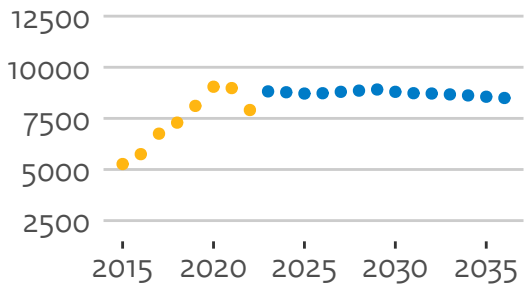

21PK UvA

21PL VU

21PM RU

21PN UvT

● prognose ● realisatie

Bachelorinstroom universiteiten (hoofdinschrijvingen in domein ho, voor het eerst in combinatie type en soort ho)

21PB Leiden

21PC RUG