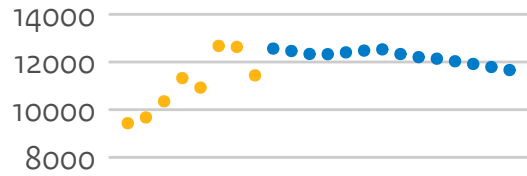

Instroom universiteiten (hoofddinschrijvingen in domein ho, voor het eerst in combinatie type en soort ho)

21PC RUG

● prognose ● realisatie