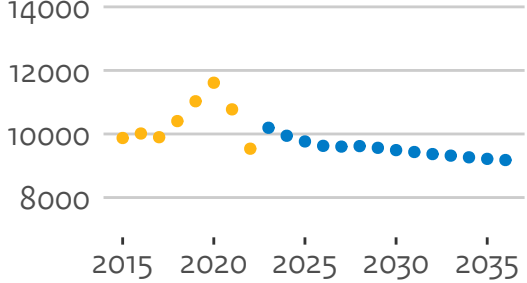

31FR NHL Stenden H.

Instroom brede hogescholen (hoofddinschrijvingen in domein ho, voor het eerst in combinatie type en soort ho)

01VU Christelijke H. Windesheim

07GR Avans H.

21MI HZ U.A.S.

22OJ H. Rotterdam

23AH Saxion H.

25BE HanzeH. Groningen

25DW H. Utrecht

25JX Zuyd H.

5KB H. van Arnhem en Nijmegen

27PZ H. INHOLLAND

27UM De Haagse H.

28DN H. van Amsterdam

30GB Fontys H.

31FR NHL Stenden H.

Bachelorinstroom brede hogescholen (hoofdinscripties in domein ho, voor het eerst in combinatie type en soort ho)

● prognose ● realisatie

Associate degreeinstroom brede hogescholen (hoofdinscripties in domein ho, voor het eerst in combinatie type en soort ho)