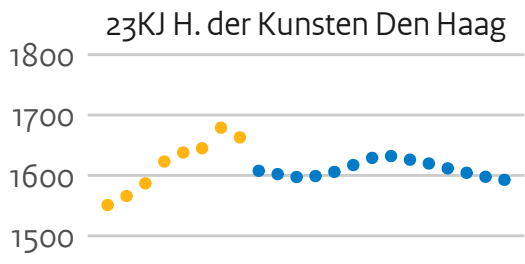

21RI H. Leiden

21UI Breda U.A.S.

22HH H. Viaa

25BA Christelijke H. Ede

30HD H. Van Hall Larenstein

30TX Aeres H.

Associate degreestroom kleine hogescholen (hoofddinschrijvingen in domein ho, voor het eerst in combinatie type en soort ho)

● prognose ● realisatie

Masterinstroom kleine hogescholen (hoofdschrijvingen in domein ho, voor het eerst in combinatie type en soort ho)

Ingeschrevenen specialisistische hogescholen (hoofdinshrijvingen in domein ho)