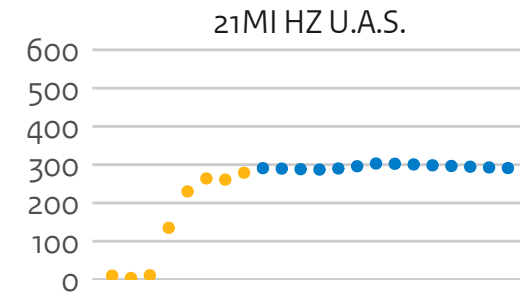

30GB Fontys H.

31FR NHL Stenden H.

Bachelorinstroom brede hogescholen (hoofdinscripties in domein ho, voor het eerst in combinatie type en soort ho)

● prognose ● realisatie

Associate degreeinstroom brede hogescholen (hoofdinscripties in domein ho, voor het eerst in combinatie type en soort ho)