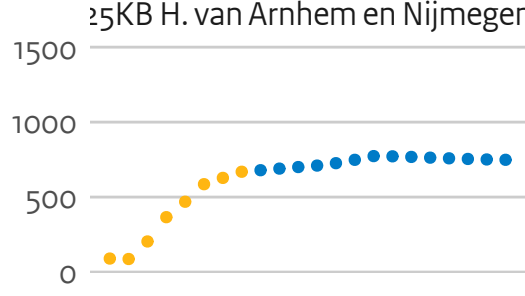

23AH Saxion H.

25BE HanzeH. Groningen

25DW H. Utrecht

25JX Zuyd H.

5KB H. van Arnhem en Nijmegen

27PZ H. INHOLLAND

27UM De Haagse H.

28DN H. van Amsterdam

30GB Fontys H.

31FR NHL Stenden H.

Bachelorinstroom brede hogescholen (hoofdinscripties in domein ho, voor het eerst in combinatie type en soort ho)

● prognose ● realisatie

Associate degreeinstroom brede hogescholen (hoofdinscripties in domein ho, voor het eerst in combinatie type en soort ho)

Masterinstroom brede hogescholen (hoofddinschrijvingen in domein ho, voor het eerst in combinatie type en soort ho)

01VU Christelijke H. Windesheim

07GR Avans H.

21MI HZ U.A.S.

22OJ H. Rotterdam

23AH Saxion H.