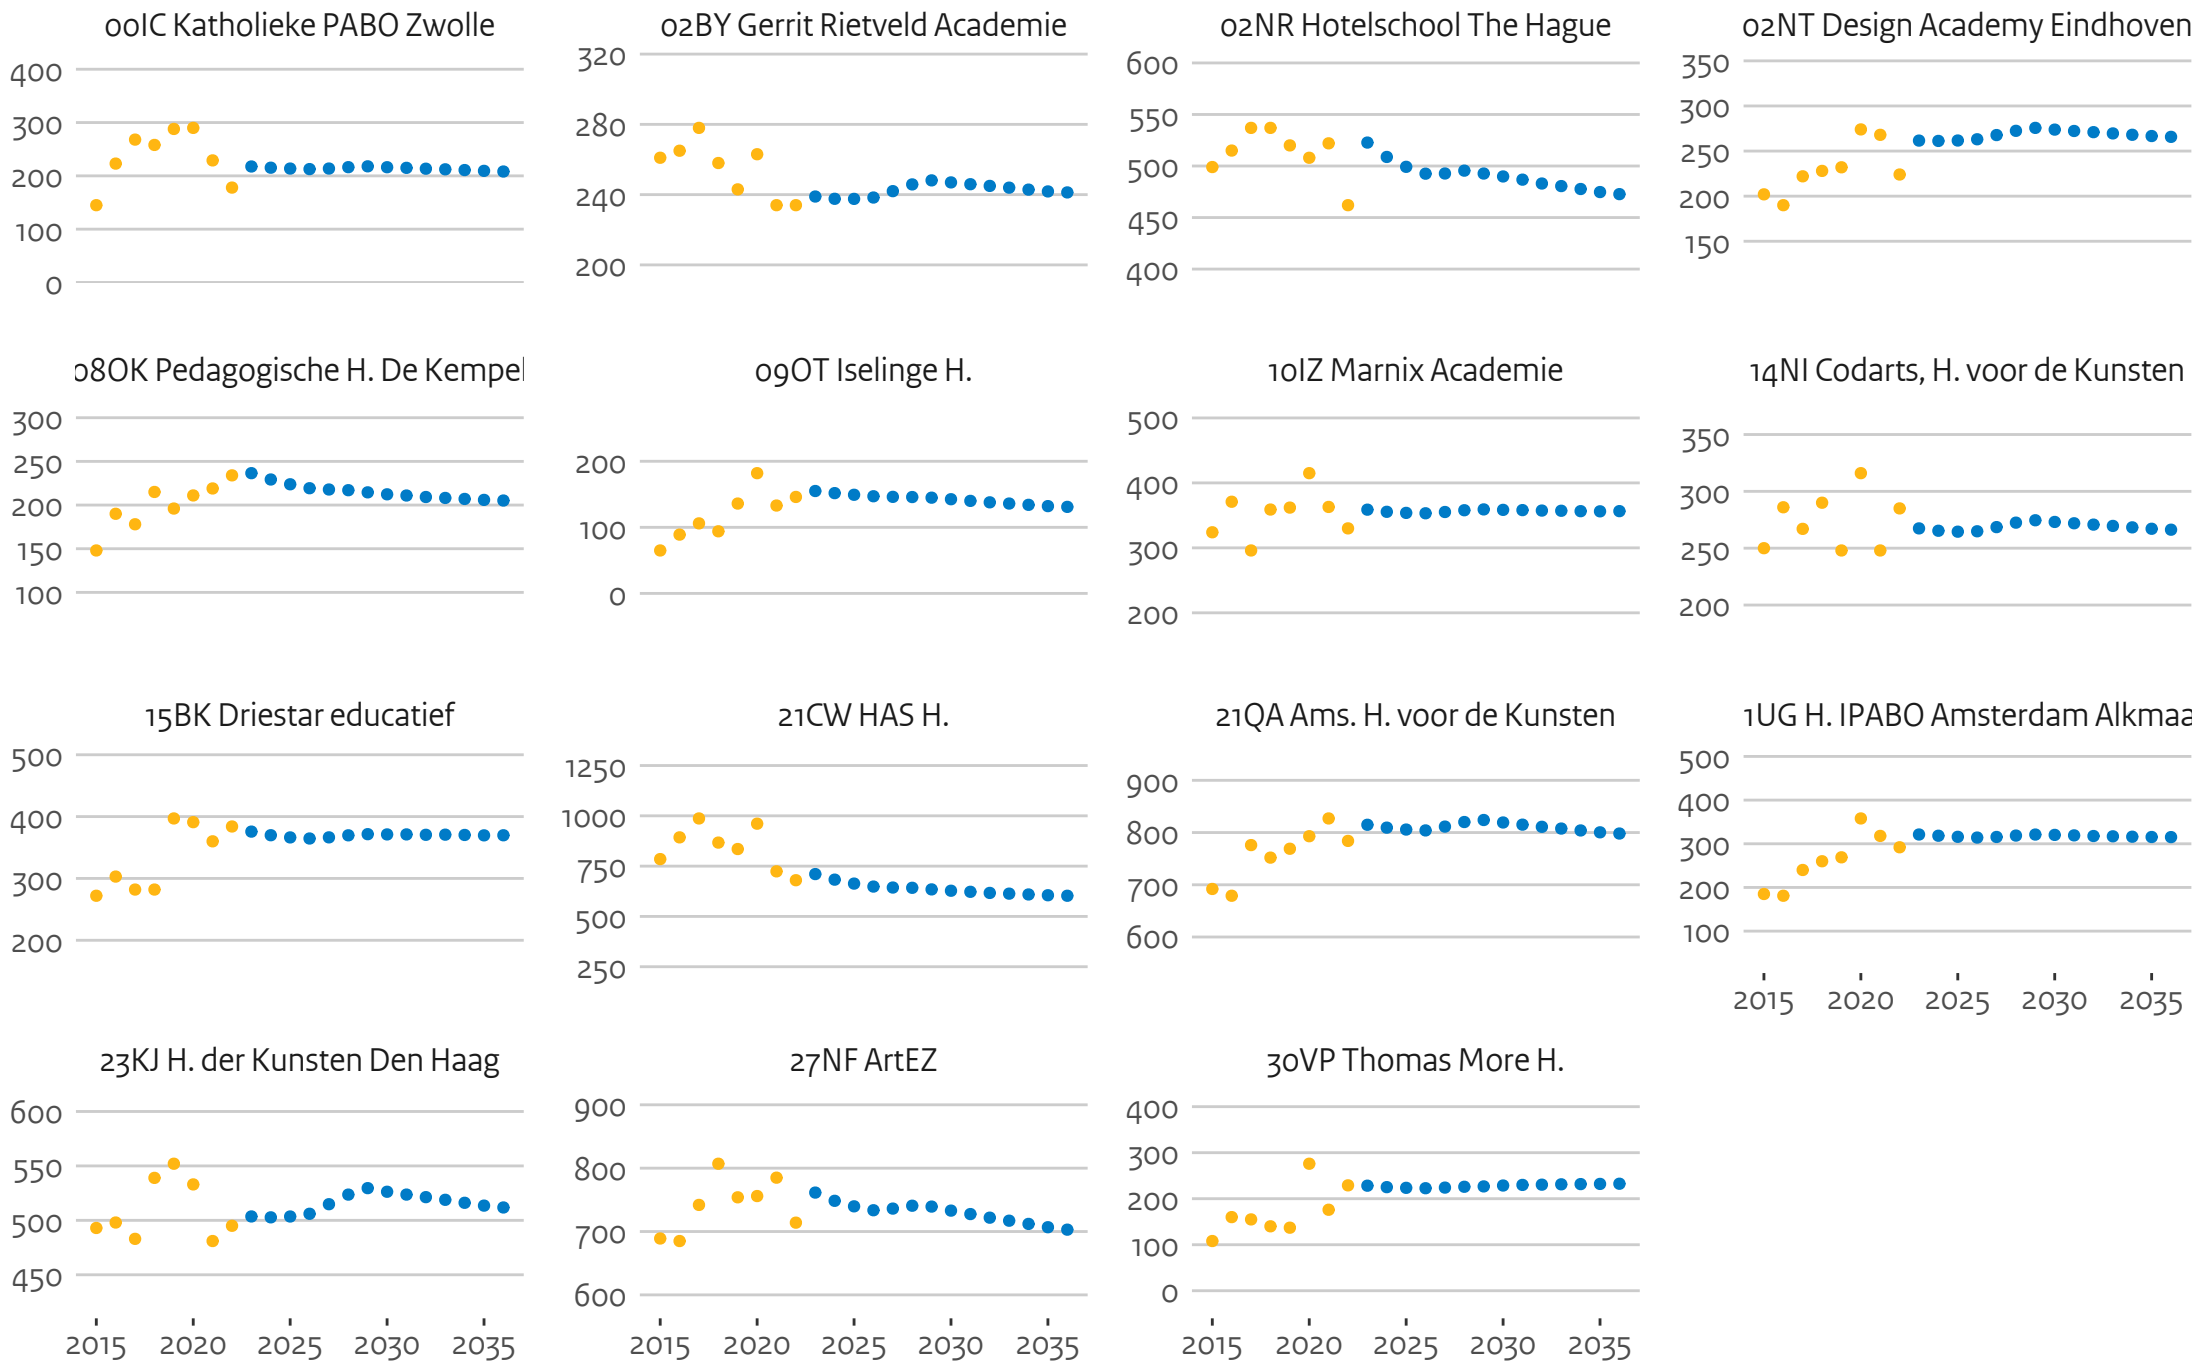

Instream specialistische hogescholen (hoofddinschrijvingen in domein ho, voor het eerst in combinatie type en soort ho)

● prognose ● realisatie