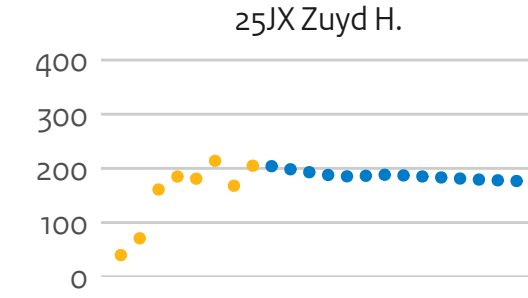

30GB Fontys H.

31FR NHL Stenden H.

Bachelorinstroom brede hogescholen (hoofdinscripties in domein ho, voor het eerst in combinatie type en soort ho)

● prognose ● realisatie

Associate degreeinstroom brede hogescholen (hoofdinscripties in domein ho, voor het eerst in combinatie type en soort ho)