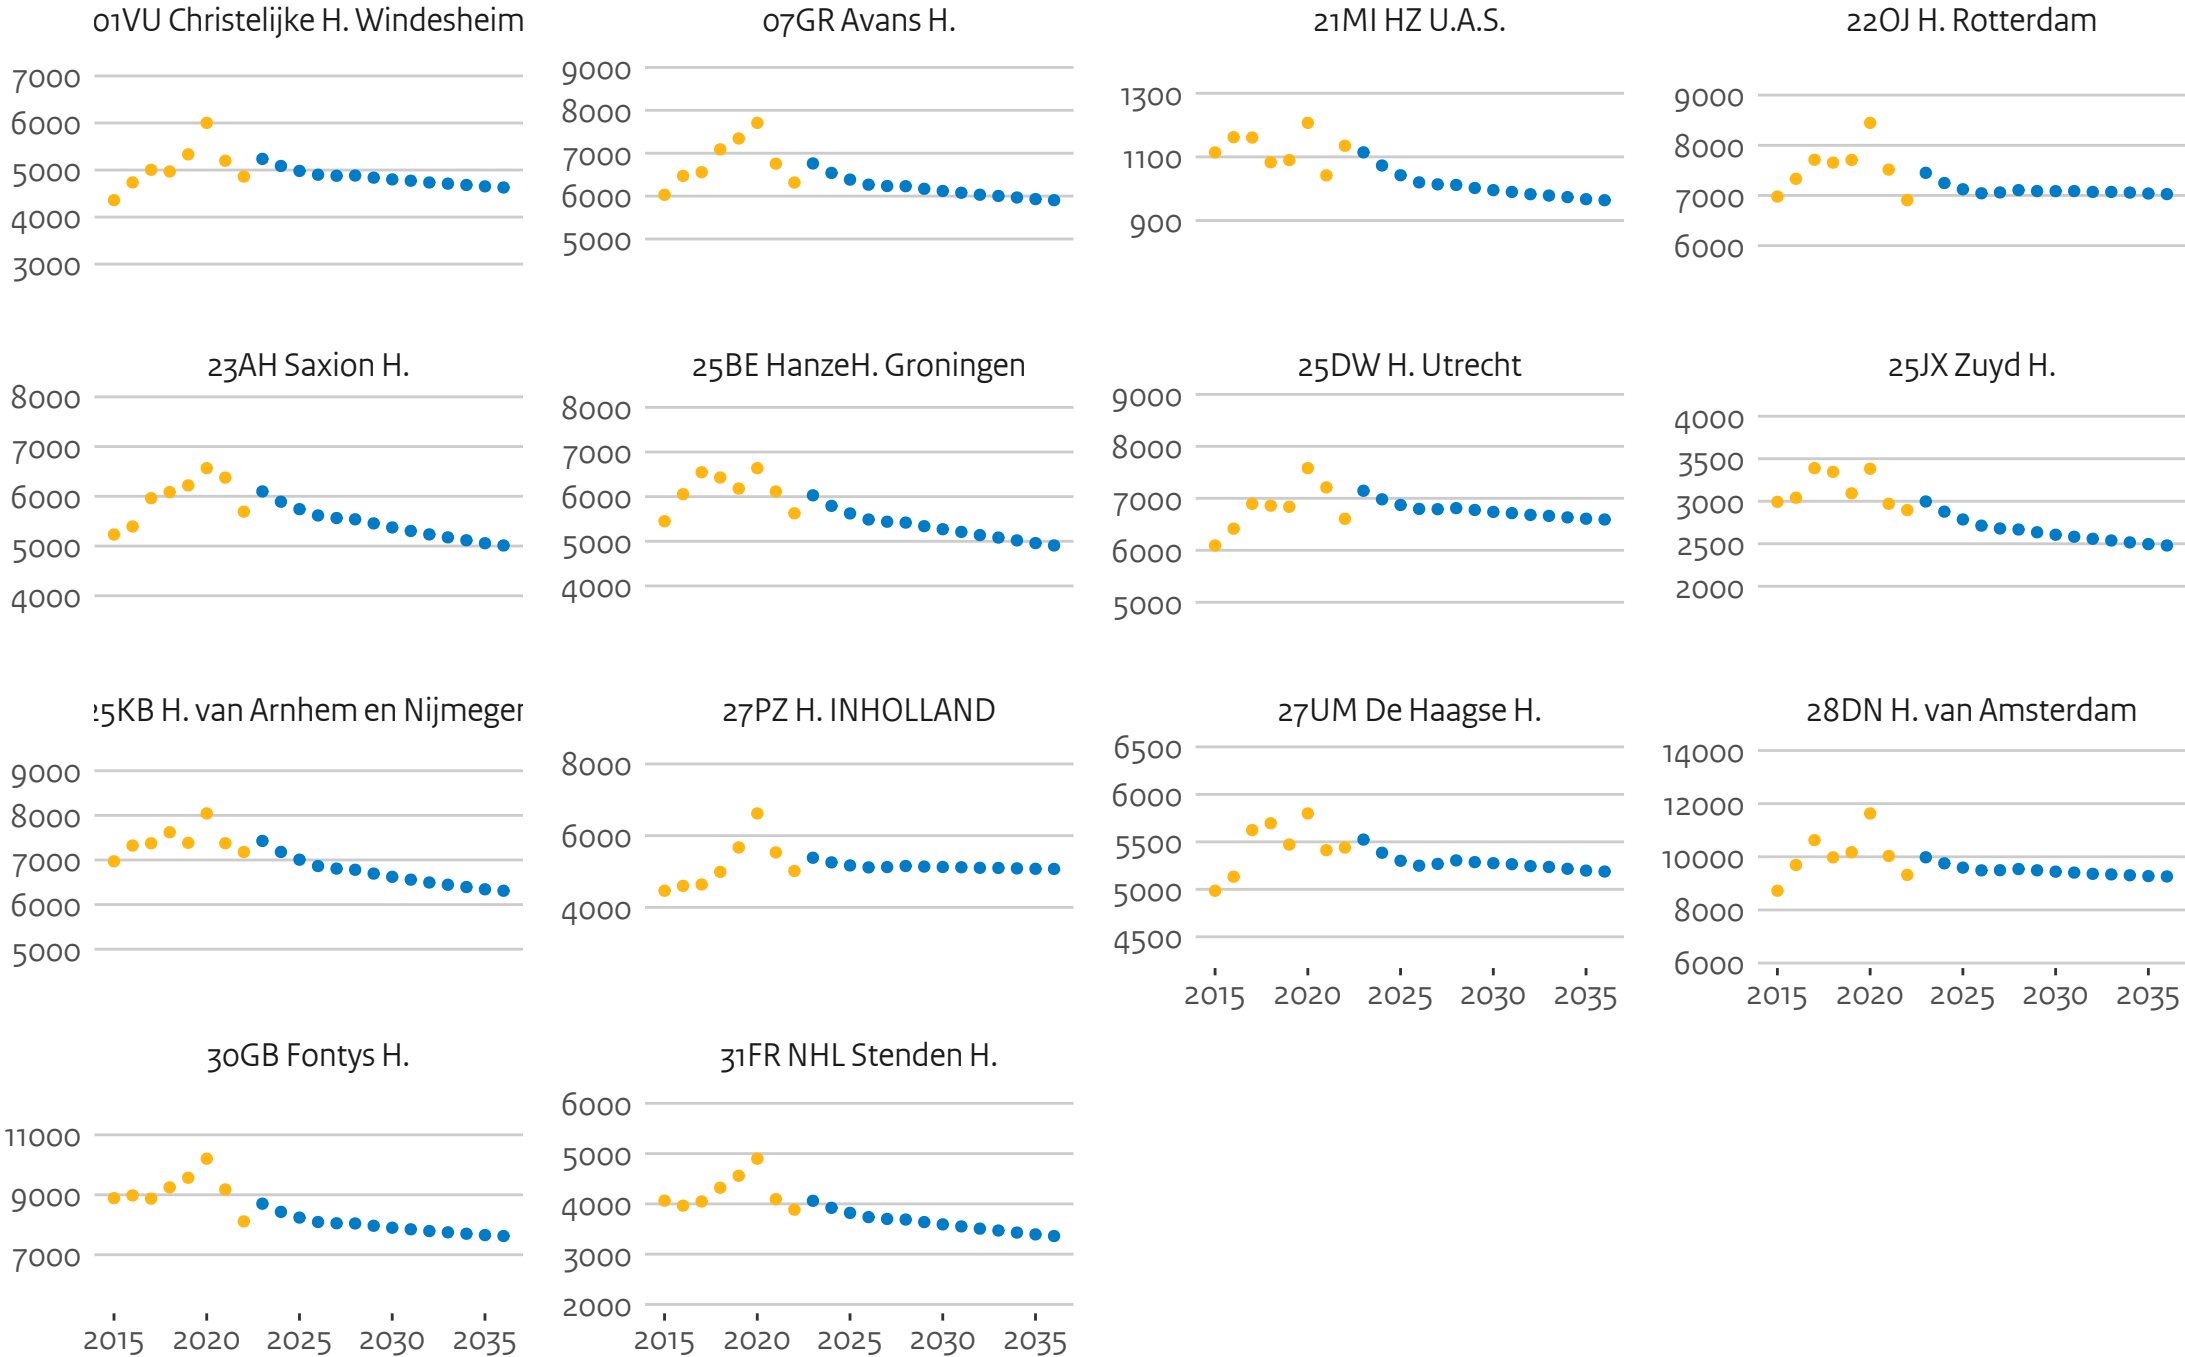

Bachelorinstroom brede hogescholen (hoofdinscripties in domein ho, voor het eerst in combinatie type en soort ho)

● prognose ● realisatie