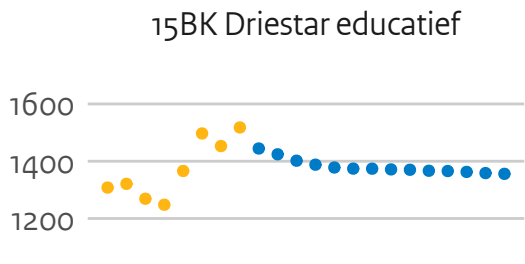

22HH H. Viaa

25BA Christelijke H. Ede

30HD H. Van Hall Larenstein

30TX Aeres H.

Bachelorinstroom kleine hogescholen (hoofddinschrijvingen in domein ho, voor het eerst in combinatie type en soort ho)

00MF H. voor de Kunsten Utrecht

21RI H. Leiden

21UI Breda U.A.S.

22HH H. Viaa

25BA Christelijke H. Ede

30HD H. Van Hall Larenstein

30TX Aeres H.

Associate degreestroom kleine hogescholen (hoofddinschrijvingen in domein ho, voor het eerst in combinatie type en soort ho)

● prognose ● realisatie

Masterinstroom kleine hogescholen (hoofdschrijvingen in domein ho, voor het eerst in combinatie type en soort ho)

Ingeschrevenen specialisistische hogescholen (hoofdinshrijvingen in domein ho)