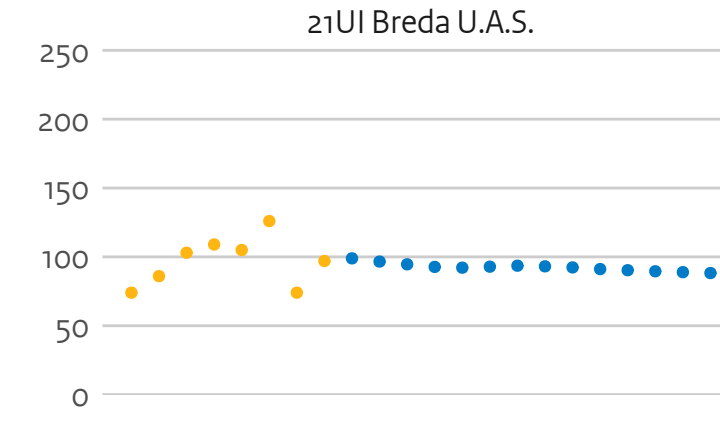

22HH H. Viaa

25BA Christelijke H. Ede

30HD H. Van Hall Larenstein

30TX Aeres H.

Bachelorinstroom kleine hogescholen (hoofddinschrijvingen in domein ho, voor het eerst in combinatie type en soort ho)

00MF H. voor de Kunsten Utrecht

21RI H. Leiden

21UI Breda U.A.S.

22HH H. Viaa

25BA Christelijke H. Ede

30HD H. Van Hall Larenstein

30TX Aeres H.

Associate degreestroom kleine hogescholen (hoofddinschrijvingen in domein ho, voor het eerst in combinatie type en soort ho)

● prognose ● realisatie

Masterinstroom kleine hogescholen (hoofdschrijvingen in domein ho, voor het eerst in combinatie type en soort ho)

Ingeschrevenen specialisistische hogescholen (hoofdinshrijvingen in domein ho)