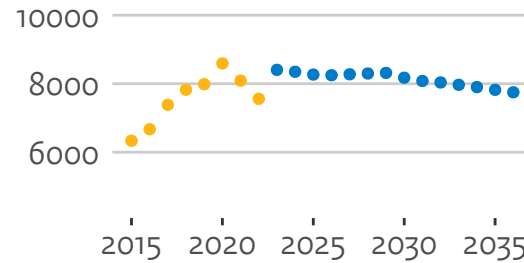

21PI WUR

21PJ UM

21PK UvA

21PL VU

21PM RU

21PN UvT

Instroom universiteiten (hoofddinschrijvingen in domein ho, voor het eerst in combinatie type en soort ho)

21PB Leiden

21PC RUG

21PD UU

21PE EUR

21PF TU Delft

21PG TU/e

21PH UT

21PI WUR

21PJ UM

21PK UvA

21PL VU

21PM RU

21PN UvT

● prognose ● realisatie

Bachelorinstroom universiteiten (hoofdinschrijvingen in domein ho, voor het eerst in combinatie type en soort ho)

21PB Leiden

21PC RUG