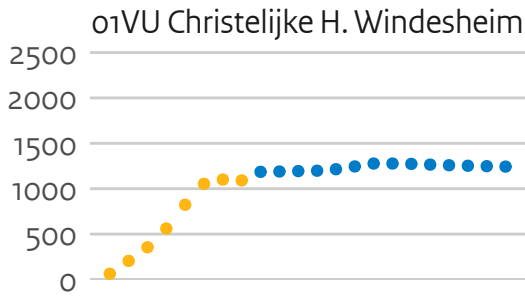

23AH Saxion H.

25BE HanzeH. Groningen

25DW H. Utrecht

25JX Zuyd H.

5KB H. van Arnhem en Nijmegen

27PZ H. INHOLLAND

27UM De Haagse H.

28DN H. van Amsterdam

30GB Fontys H.

31FR NHL Stenden H.

Bachelorinstroom brede hogescholen (hoofdinscripties in domein ho, voor het eerst in combinatie type en soort ho)

● prognose ● realisatie

Associate degreeinstroom brede hogescholen (hoofdinscripties in domein ho, voor het eerst in combinatie type en soort ho)