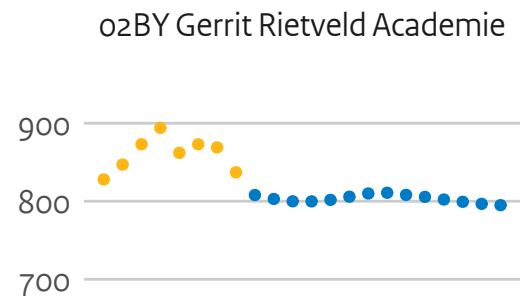

22HH H. Viaa

25BA Christelijke H. Ede

30HD H. Van Hall Larenstein

30TX Aeres H.

Bachelorinstroom kleine hogescholen (hoofddinschrijvingen in domein ho, voor het eerst in combinatie type en soort ho)

00MF H. voor de Kunsten Utrecht

21RI H. Leiden

21UI Breda U.A.S.

22HH H. Viaa

25BA Christelijke H. Ede

30HD H. Van Hall Larenstein

30TX Aeres H.

Associate degreestroom kleine hogescholen (hoofddinschrijvingen in domein ho, voor het eerst in combinatie type en soort ho)

● prognose ● realisatie

Masterinstroom kleine hogescholen (hoofdschrijvingen in domein ho, voor het eerst in combinatie type en soort ho)

Ingeschrevenen specialisistische hogescholen (hoofdinshrijvingen in domein ho)