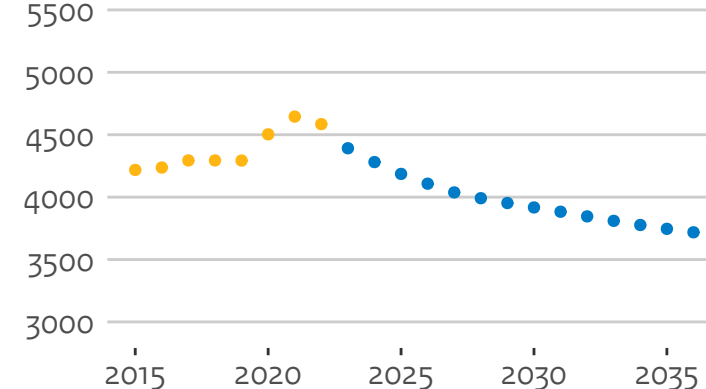

25BE HanzeH. Groningen

25DW H. Utrecht

25JX Zuyd H.

25KB H. van Arnhem en Nijmegen

27PZ H. INHOLLAND

27UM De Haagse H.

28DN H. van Amsterdam

30GB Fontys H.

31FR NHL Stenden H.

Ingeschrevenen kleine hogescholen (hoofdinscripties in domein ho)

00MF H. voor de Kunsten Utrecht

21RI H. Leiden

21UI Breda U.A.S.

22HH H. Viaa

25BA Christelijke H. Ede

30HD H. Van Hall Larenstein