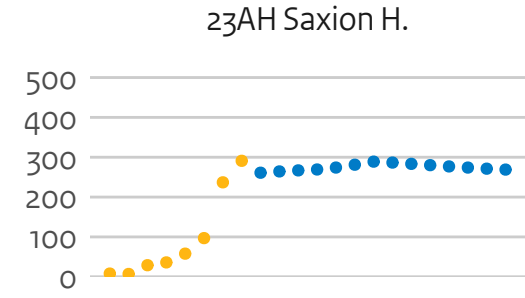

23AH Saxion H.

25BE HanzeH. Groningen

25DW H. Utrecht

25JX Zuyd H.

5KB H. van Arnhem en Nijmegen

27PZ H. INHOLLAND

27UM De Haagse H.

28DN H. van Amsterdam

30GB Fontys H.

31FR NHL Stenden H.

Bachelorinstroom brede hogescholen (hoofdinscripties in domein ho, voor het eerst in combinatie type en soort ho)

● prognose ● realisatie

Associate degreeinstroom brede hogescholen (hoofdinscripties in domein ho, voor het eerst in combinatie type en soort ho)

Masterinstroom brede hogescholen (hoofddinschrijvingen in domein ho, voor het eerst in combinatie type en soort ho)

01VU Christelijke H. Windesheim

07GR Avans H.

21MI HZ U.A.S.

22OJ H. Rotterdam

23AH Saxion H.