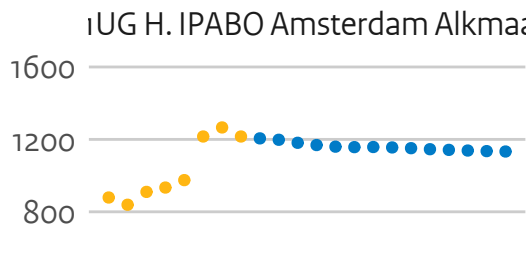

22HH H. Viaa

25BA Christelijke H. Ede

30HD H. Van Hall Larenstein

30TX Aeres H.

Bachelorinstroom kleine hogescholen (hoofddinschrijvingen in domein ho, voor het eerst in combinatie type en soort ho)

00MF H. voor de Kunsten Utrecht

21RI H. Leiden

21UI Breda U.A.S.

22HH H. Viaa

25BA Christelijke H. Ede

30HD H. Van Hall Larenstein

30TX Aeres H.

Associate degreestroom kleine hogescholen (hoofddinschrijvingen in domein ho, voor het eerst in combinatie type en soort ho)

● prognose ● realisatie

Masterinstroom kleine hogescholen (hoofdschrijvingen in domein ho, voor het eerst in combinatie type en soort ho)

Ingeschrevenen specialisistische hogescholen (hoofdinshrijvingen in domein ho)