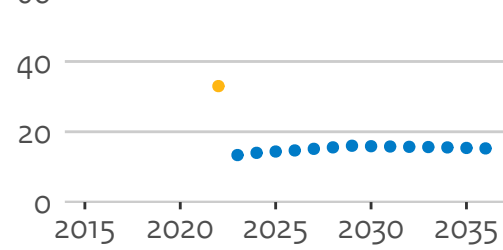

Masterinstroom brede hogescholen (hoofddinschrijvingen in domein ho, voor het eerst in combinatie type en soort ho)

01VU Christelijke H. Windesheim

07GR Avans H.

21MI HZ U.A.S.

22OJ H. Rotterdam

23AH Saxion H.

25BE HanzeH. Groningen

25DW H. Utrecht

25JX Zuyd H.

25KB H. van Arnhem en Nijmegen

27PZ H. INHOLLAND

27UM De Haagse H.

28DN H. van Amsterdam

30GB Fontys H.