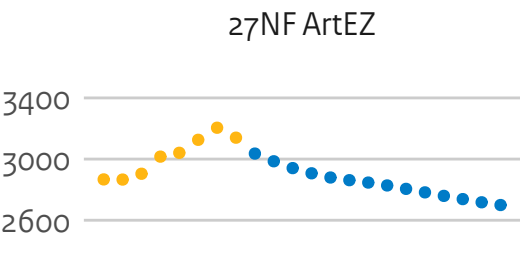

22HH H. Viaa

25BA Christelijke H. Ede

30HD H. Van Hall Larenstein

30TX Aeres H.

Bachelorinstroom kleine hogescholen (hoofddinschrijvingen in domein ho, voor het eerst in combinatie type en soort ho)

00MF H. voor de Kunsten Utrecht

21RI H. Leiden

21UI Breda U.A.S.

22HH H. Viaa

25BA Christelijke H. Ede

30HD H. Van Hall Larenstein

30TX Aeres H.

Associate degreestroom kleine hogescholen (hoofddinschrijvingen in domein ho, voor het eerst in combinatie type en soort ho)

● prognose ● realisatie

Masterinstroom kleine hogescholen (hoofdschrijvingen in domein ho, voor het eerst in combinatie type en soort ho)

Ingeschrevenen specialisistische hogescholen (hoofdinshrijvingen in domein ho)