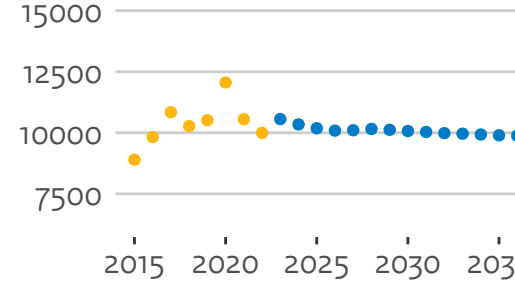

31FR NHL Stenden H.

Instroom brede hogescholen (hoofddinschrijvingen in domein ho, voor het eerst in combinatie type en soort ho)

01VU Christelijke H. Windesheim

07GR Avans H.

21MI HZ U.A.S.

22OJ H. Rotterdam

23AH Saxion H.

25BE HanzeH. Groningen

25DW H. Utrecht

25JX Zuyd H.

5KB H. van Arnhem en Nijmegen

27PZ H. INHOLLAND

27UM De Haagse H.

28DN H. van Amsterdam

30GB Fontys H.

31FR NHL Stenden H.

Bachelorinstroom brede hogescholen (hoofdinscripties in domein ho, voor het eerst in combinatie type en soort ho)

● prognose ● realisatie

Associate degreeinstroom brede hogescholen (hoofdinscripties in domein ho, voor het eerst in combinatie type en soort ho)