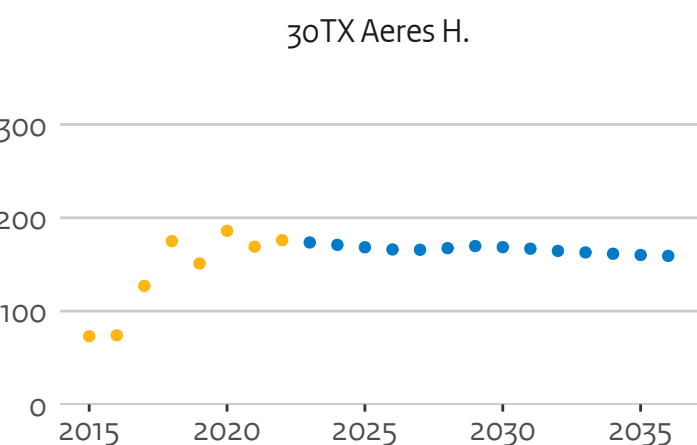

21RI H. Leiden

21UI Breda U.A.S.

22HH H. Viaa

25BA Christelijke H. Ede

30HD H. Van Hall Larenstein

30TX Aeres H.

Associate degreestroom kleine hogescholen (hoofddinschrijvingen in domein ho, voor het eerst in combinatie type en soort ho)