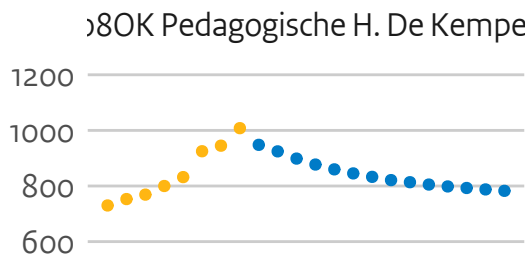

21RI H. Leiden

21UI Breda U.A.S.

22HH H. Viaa

25BA Christelijke H. Ede

30HD H. Van Hall Larenstein

30TX Aeres H.

Associate degreestroom kleine hogescholen (hoofddinschrijvingen in domein ho, voor het eerst in combinatie type en soort ho)

● prognose ● realisatie

Masterinstroom kleine hogescholen (hoofdschrijvingen in domein ho, voor het eerst in combinatie type en soort ho)

Ingeschrevenen specialisistische hogescholen (hoofdinshrijvingen in domein ho)