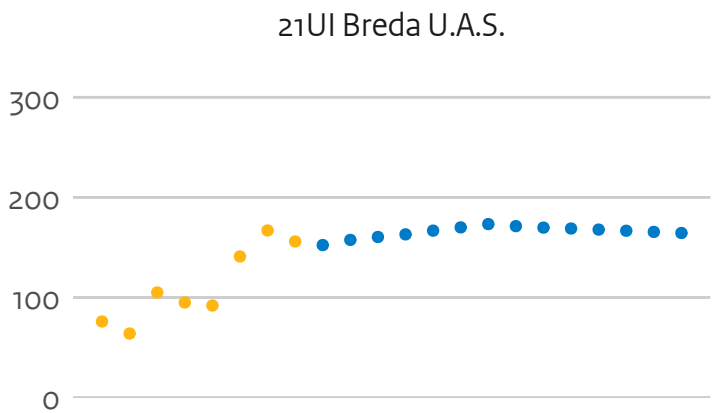

22HH H. Viaa

25BA Christelijke H. Ede

30HD H. Van Hall Larenstein

30TX Aeres H.

Bachelorinstroom kleine hogescholen (hoofddinschrijvingen in domein ho, voor het eerst in combinatie type en soort ho)

00MF H. voor de Kunsten Utrecht

21RI H. Leiden

21UI Breda U.A.S.

22HH H. Viaa

25BA Christelijke H. Ede

30HD H. Van Hall Larenstein

30TX Aeres H.

Associate degreestroom kleine hogescholen (hoofddinschrijvingen in domein ho, voor het eerst in combinatie type en soort ho)

● prognose ● realisatie

Masterinstroom kleine hogescholen (hoofdschrijvingen in domein ho, voor het eerst in combinatie type en soort ho)

Ingeschrevenen specialisistische hogescholen (hoofdinshrijvingen in domein ho)