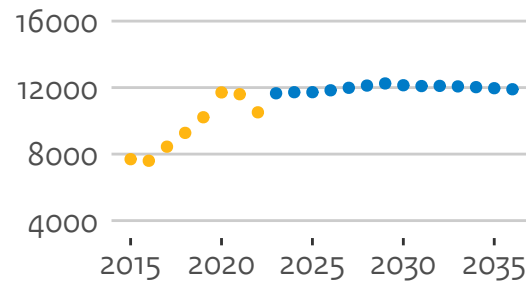

21PI WUR

21PJ UM

21PK UvA

21PL VU

21PM RU

21PN UvT

Instroom universiteiten (hoofddinschrijvingen in domein ho, voor het eerst in combinatie type en soort ho)

21PB Leiden

21PC RUG

21PD UU

21PE EUR

21PF TU Delft

21PG TU/e

21PH UT

21PI WUR

21PJ UM

21PK UvA

21PL VU

21PM RU

21PN UvT

● prognose ● realisatie

Bachelorinstroom universiteiten (hoofdinschrijvingen in domein ho, voor het eerst in combinatie type en soort ho)

21PB Leiden

21PC RUG