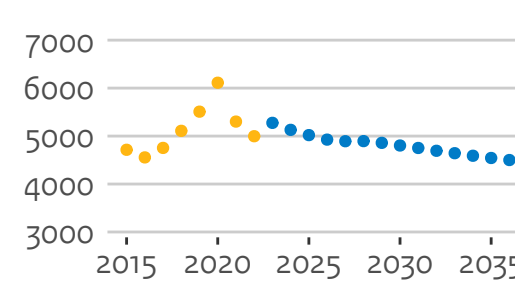

31FR NHL Stenden H.

Instroom brede hogescholen (hoofddinschrijvingen in domein ho, voor het eerst in combinatie type en soort ho)

01VU Christelijke H. Windesheim

07GR Avans H.

21MI HZ U.A.S.

22OJ H. Rotterdam

23AH Saxion H.

25BE HanzeH. Groningen

25DW H. Utrecht

25JX Zuyd H.

5KB H. van Arnhem en Nijmegen

27PZ H. INHOLLAND

27UM De Haagse H.

28DN H. van Amsterdam

30GB Fontys H.

31FR NHL Stenden H.

Bachelorinstroom brede hogescholen (hoofdinscripties in domein ho, voor het eerst in combinatie type en soort ho)

● prognose ● realisatie

Associate degreeinstroom brede hogescholen (hoofdinscripties in domein ho, voor het eerst in combinatie type en soort ho)