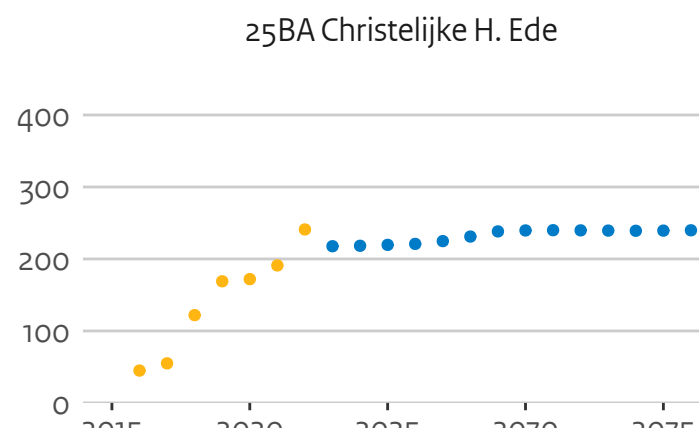

21RI H. Leiden

21UI Breda U.A.S.

22HH H. Viaa

25BA Christelijke H. Ede

30HD H. Van Hall Larenstein

30TX Aeres H.

Associate degreestroom kleine hogescholen (hoofddinschrijvingen in domein ho, voor het eerst in combinatie type en soort ho)

● prognose ● realisatie

Masterinstroom kleine hogescholen (hoofdschrijvingen in domein ho, voor het eerst in combinatie type en soort ho)

Ingeschrevenen specialisistische hogescholen (hoofdinshrijvingen in domein ho)