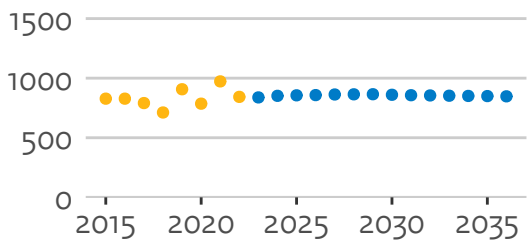

Masterinstroom brede hogescholen (hoofddinschrijvingen in domein ho, voor het eerst in combinatie type en soort ho)

01VU Christelijke H. Windesheim

07GR Avans H.

21MI HZ U.A.S.

22OJ H. Rotterdam

23AH Saxion H.

25BE HanzeH. Groningen

25DW H. Utrecht

25JX Zuyd H.

25KB H. van Arnhem en Nijmegen

27PZ H. INHOLLAND

27UM De Haagse H.

28DN H. van Amsterdam

30GB Fontys H.