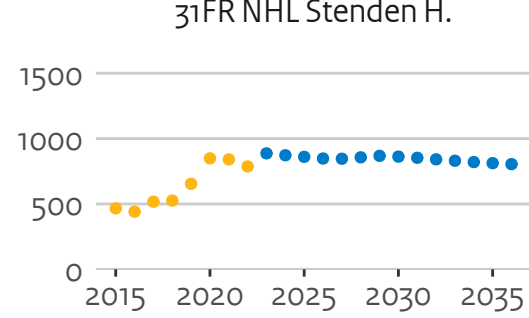

23AH Saxion H.

25BE HanzeH. Groningen

25DW H. Utrecht

25JX Zuyd H.

5KB H. van Arnhem en Nijmegen

27PZ H. INHOLLAND

27UM De Haagse H.

28DN H. van Amsterdam

30GB Fontys H.

31FR NHL Stenden H.

Bachelorinstroom brede hogescholen (hoofdinscripties in domein ho, voor het eerst in combinatie type en soort ho)

● prognose ● realisatie

Associate degreeinstroom brede hogescholen (hoofdinscripties in domein ho, voor het eerst in combinatie type en soort ho)

Masterinstroom brede hogescholen (hoofddinschrijvingen in domein ho, voor het eerst in combinatie type en soort ho)

01VU Christelijke H. Windesheim

07GR Avans H.

21MI HZ U.A.S.

22OJ H. Rotterdam

23AH Saxion H.