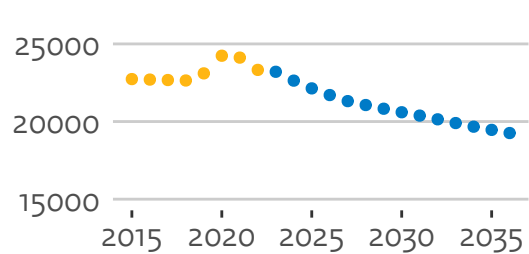

25BE HanzeH. Groningen

25DW H. Utrecht

25JX Zuyd H.

5KB H. van Arnhem en Nijmege

27PZ H. INHOLLAND

27UM De Haagse H.

28DN H. van Amsterdam

30GB Fontys H.

31FR NHL Stenden H.

Instroom brede hogescholen (hoofddinschrijvingen in domein ho, voor het eerst in combinatie type en soort ho)

01VU Christelijke H. Windesheim

07GR Avans H.

21MI HZ U.A.S.

22OJ H. Rotterdam