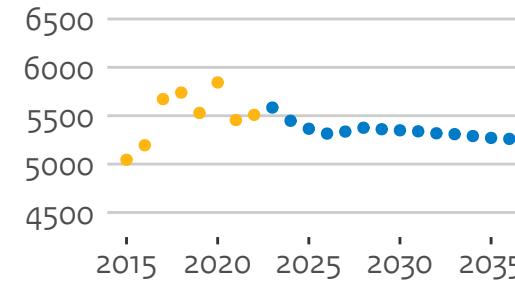

23AH Saxion H.

25BE HanzeH. Groningen

25DW H. Utrecht

25JX Zuyd H.

5KB H. van Arnhem en Nijmegen

27PZ H. INHOLLAND

27UM De Haagse H.

28DN H. van Amsterdam

30GB Fontys H.

31FR NHL Stenden H.

Bachelorinstroom brede hogescholen (hoofdinscripties in domein ho, voor het eerst in combinatie type en soort ho)

● prognose ● realisatie

Associate degreeinstroom brede hogescholen (hoofdinscripties in domein ho, voor het eerst in combinatie type en soort ho)