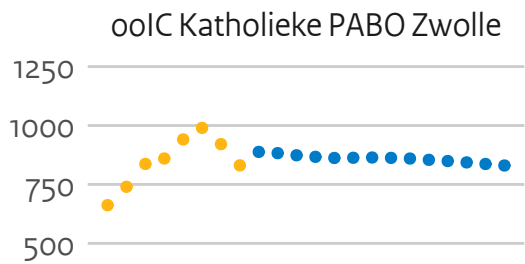

Ingeschrevenen specialisistische hogescholen (hoofdinshrijvingen in domein ho)