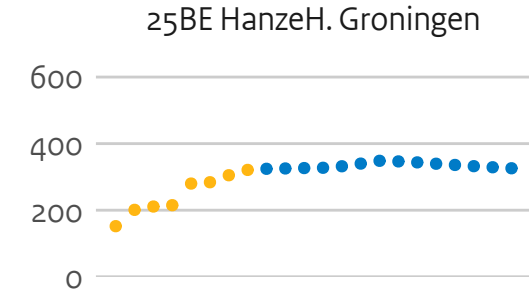

30GB Fontys H.

31FR NHL Stenden H.

Bachelorinstroom brede hogescholen (hoofdinscripties in domein ho, voor het eerst in combinatie type en soort ho)

● prognose ● realisatie

Associate degreeinstroom brede hogescholen (hoofdinscripties in domein ho, voor het eerst in combinatie type en soort ho)

Masterinstroom brede hogescholen (hoofddinschrijvingen in domein ho, voor het eerst in combinatie type en soort ho)

01VU Christelijke H. Windesheim

07GR Avans H.

21MI HZ U.A.S.

22OJ H. Rotterdam

23AH Saxion H.