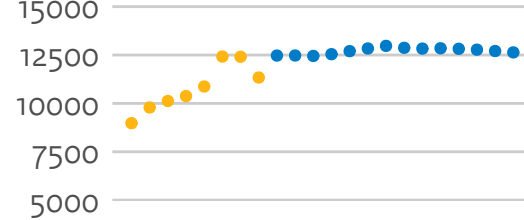

Instroom universiteiten (hoofddinschrijvingen in domein ho, voor het eerst in combinatie type en soort ho)

21PE EUR

● prognose ● realisatie