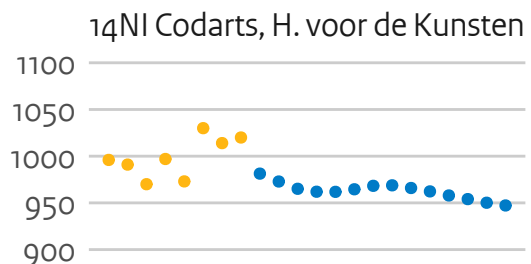

22HH H. Viaa

25BA Christelijke H. Ede

30HD H. Van Hall Larenstein

30TX Aeres H.

Bachelorinstroom kleine hogescholen (hoofddinschrijvingen in domein ho, voor het eerst in combinatie type en soort ho)

00MF H. voor de Kunsten Utrecht

21RI H. Leiden

21UI Breda U.A.S.

22HH H. Viaa

25BA Christelijke H. Ede

30HD H. Van Hall Larenstein

30TX Aeres H.

Associate degreestroom kleine hogescholen (hoofddinschrijvingen in domein ho, voor het eerst in combinatie type en soort ho)

● prognose ● realisatie

Masterinstroom kleine hogescholen (hoofdschrijvingen in domein ho, voor het eerst in combinatie type en soort ho)

Ingeschrevenen specialisistische hogescholen (hoofdinshrijvingen in domein ho)