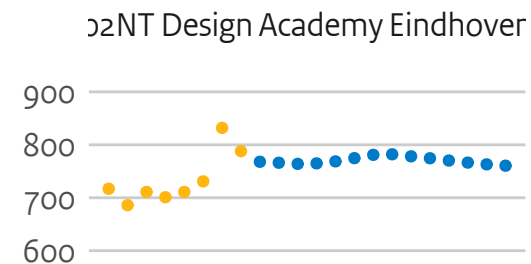

22HH H. Viaa

25BA Christelijke H. Ede

30HD H. Van Hall Larenstein

30TX Aeres H.

Bachelorinstroom kleine hogescholen (hoofddinschrijvingen in domein ho, voor het eerst in combinatie type en soort ho)

00MF H. voor de Kunsten Utrecht

21RI H. Leiden

21UI Breda U.A.S.

22HH H. Viaa

25BA Christelijke H. Ede

30HD H. Van Hall Larenstein

30TX Aeres H.

Associate degreestroom kleine hogescholen (hoofddinschrijvingen in domein ho, voor het eerst in combinatie type en soort ho)

● prognose ● realisatie

Masterinstroom kleine hogescholen (hoofdschrijvingen in domein ho, voor het eerst in combinatie type en soort ho)

Ingeschrevenen specialisistische hogescholen (hoofdinshrijvingen in domein ho)