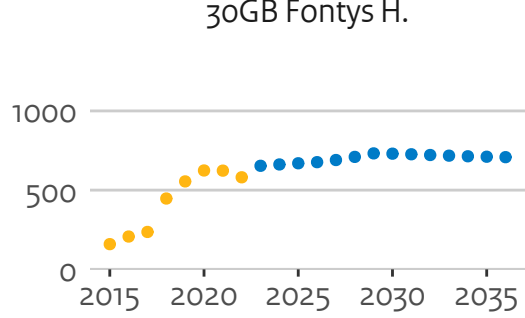

30GB Fontys H.

31FR NHL Stenden H.

Bachelorinstroom brede hogescholen (hoofdinscripties in domein ho, voor het eerst in combinatie type en soort ho)

● prognose ● realisatie

Associate degreeinstroom brede hogescholen (hoofdinscripties in domein ho, voor het eerst in combinatie type en soort ho)

Masterinstroom brede hogescholen (hoofddinschrijvingen in domein ho, voor het eerst in combinatie type en soort ho)

01VU Christelijke H. Windesheim

07GR Avans H.

21MI HZ U.A.S.

22OJ H. Rotterdam

23AH Saxion H.