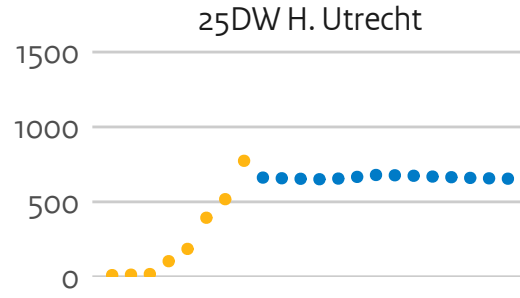

30GB Fontys H.

31FR NHL Stenden H.

Bachelorinstroom brede hogescholen (hoofdinscripties in domein ho, voor het eerst in combinatie type en soort ho)

● prognose ● realisatie

Associate degreeinstroom brede hogescholen (hoofdinscripties in domein ho, voor het eerst in combinatie type en soort ho)