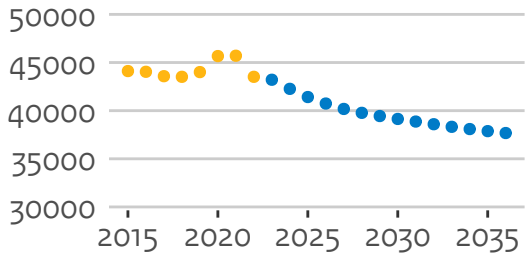

25BE HanzeH. Groningen

25DW H. Utrecht

25JX Zuyd H.

5KB H. van Arnhem en Nijmege

27PZ H. INHOLLAND

27UM De Haagse H.

28DN H. van Amsterdam

30GB Fontys H.

31FR NHL Stenden H.

Instroom brede hogescholen (hoofddinschrijvingen in domein ho, voor het eerst in combinatie type en soort ho)

01VU Christelijke H. Windesheim

07GR Avans H.

21MI HZ U.A.S.

22OJ H. Rotterdam